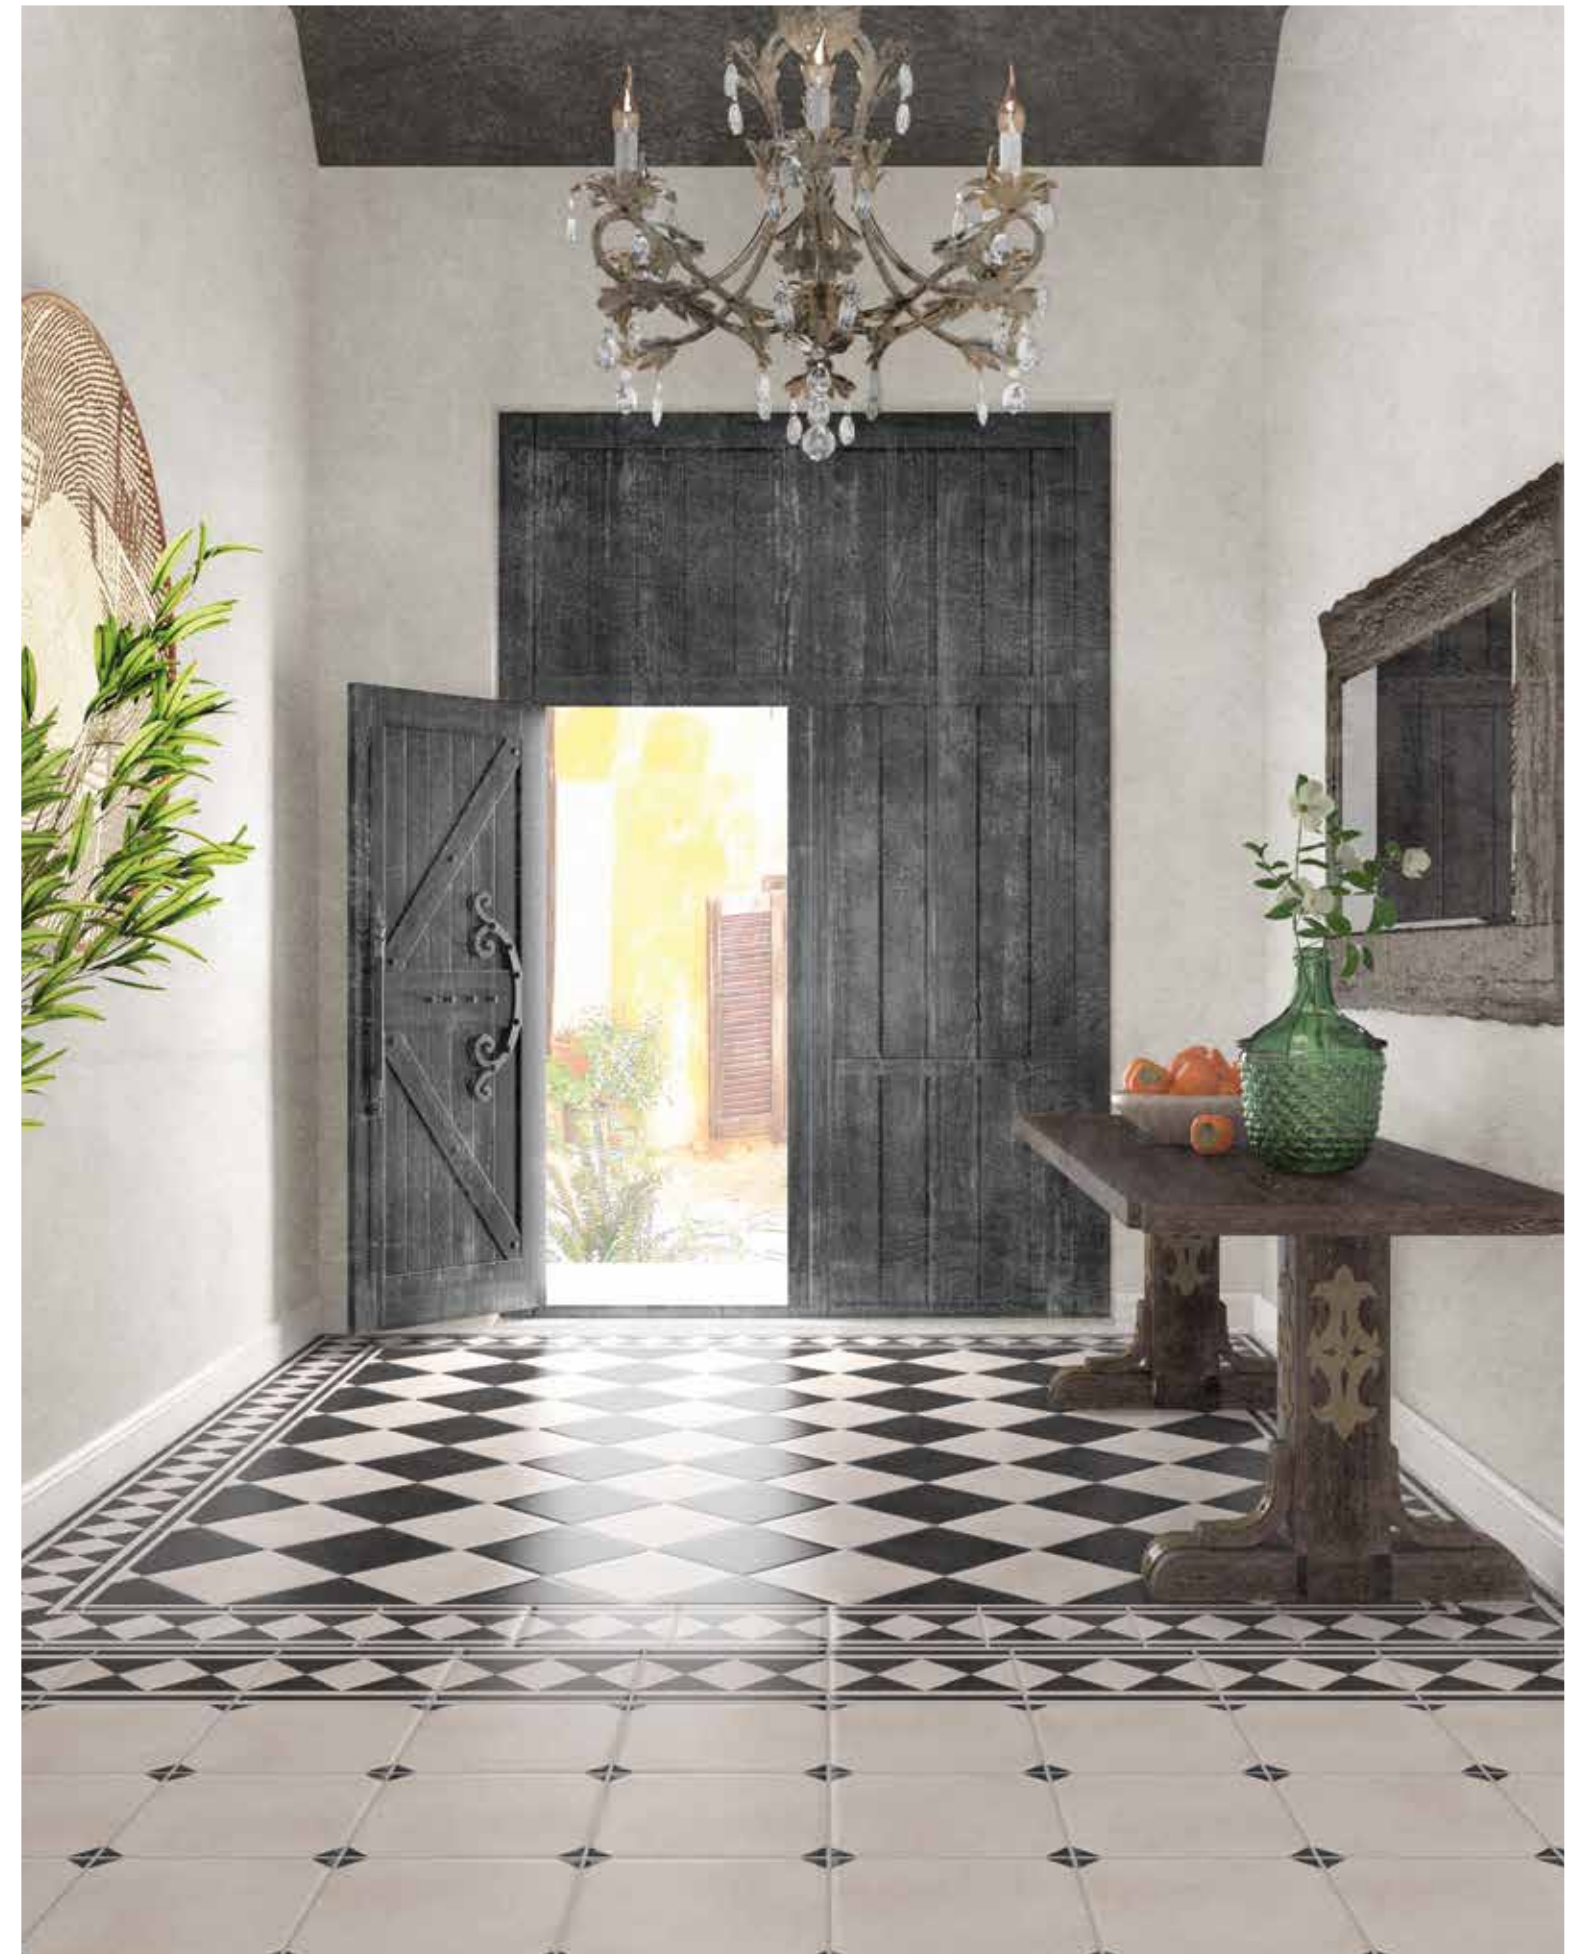

B/N 003

B/N 007

B/N 019

B/N 025

Available Sizes	Pz/bx	Sqm/bx	Kg/bx	Bx/Pallet	Sqm/Pallet	Kg/Pallet	Thickness
22,5x22,5 cm. 8,9"x8,9"	20pz	1,00	24,00	64bx	64,00	1.570	RT

Base Barroco Blanco & Base Barroco Negro, B/N 007, B/N 018 & B/N 019 22,5x22,5cm. 8,9"x8,9"