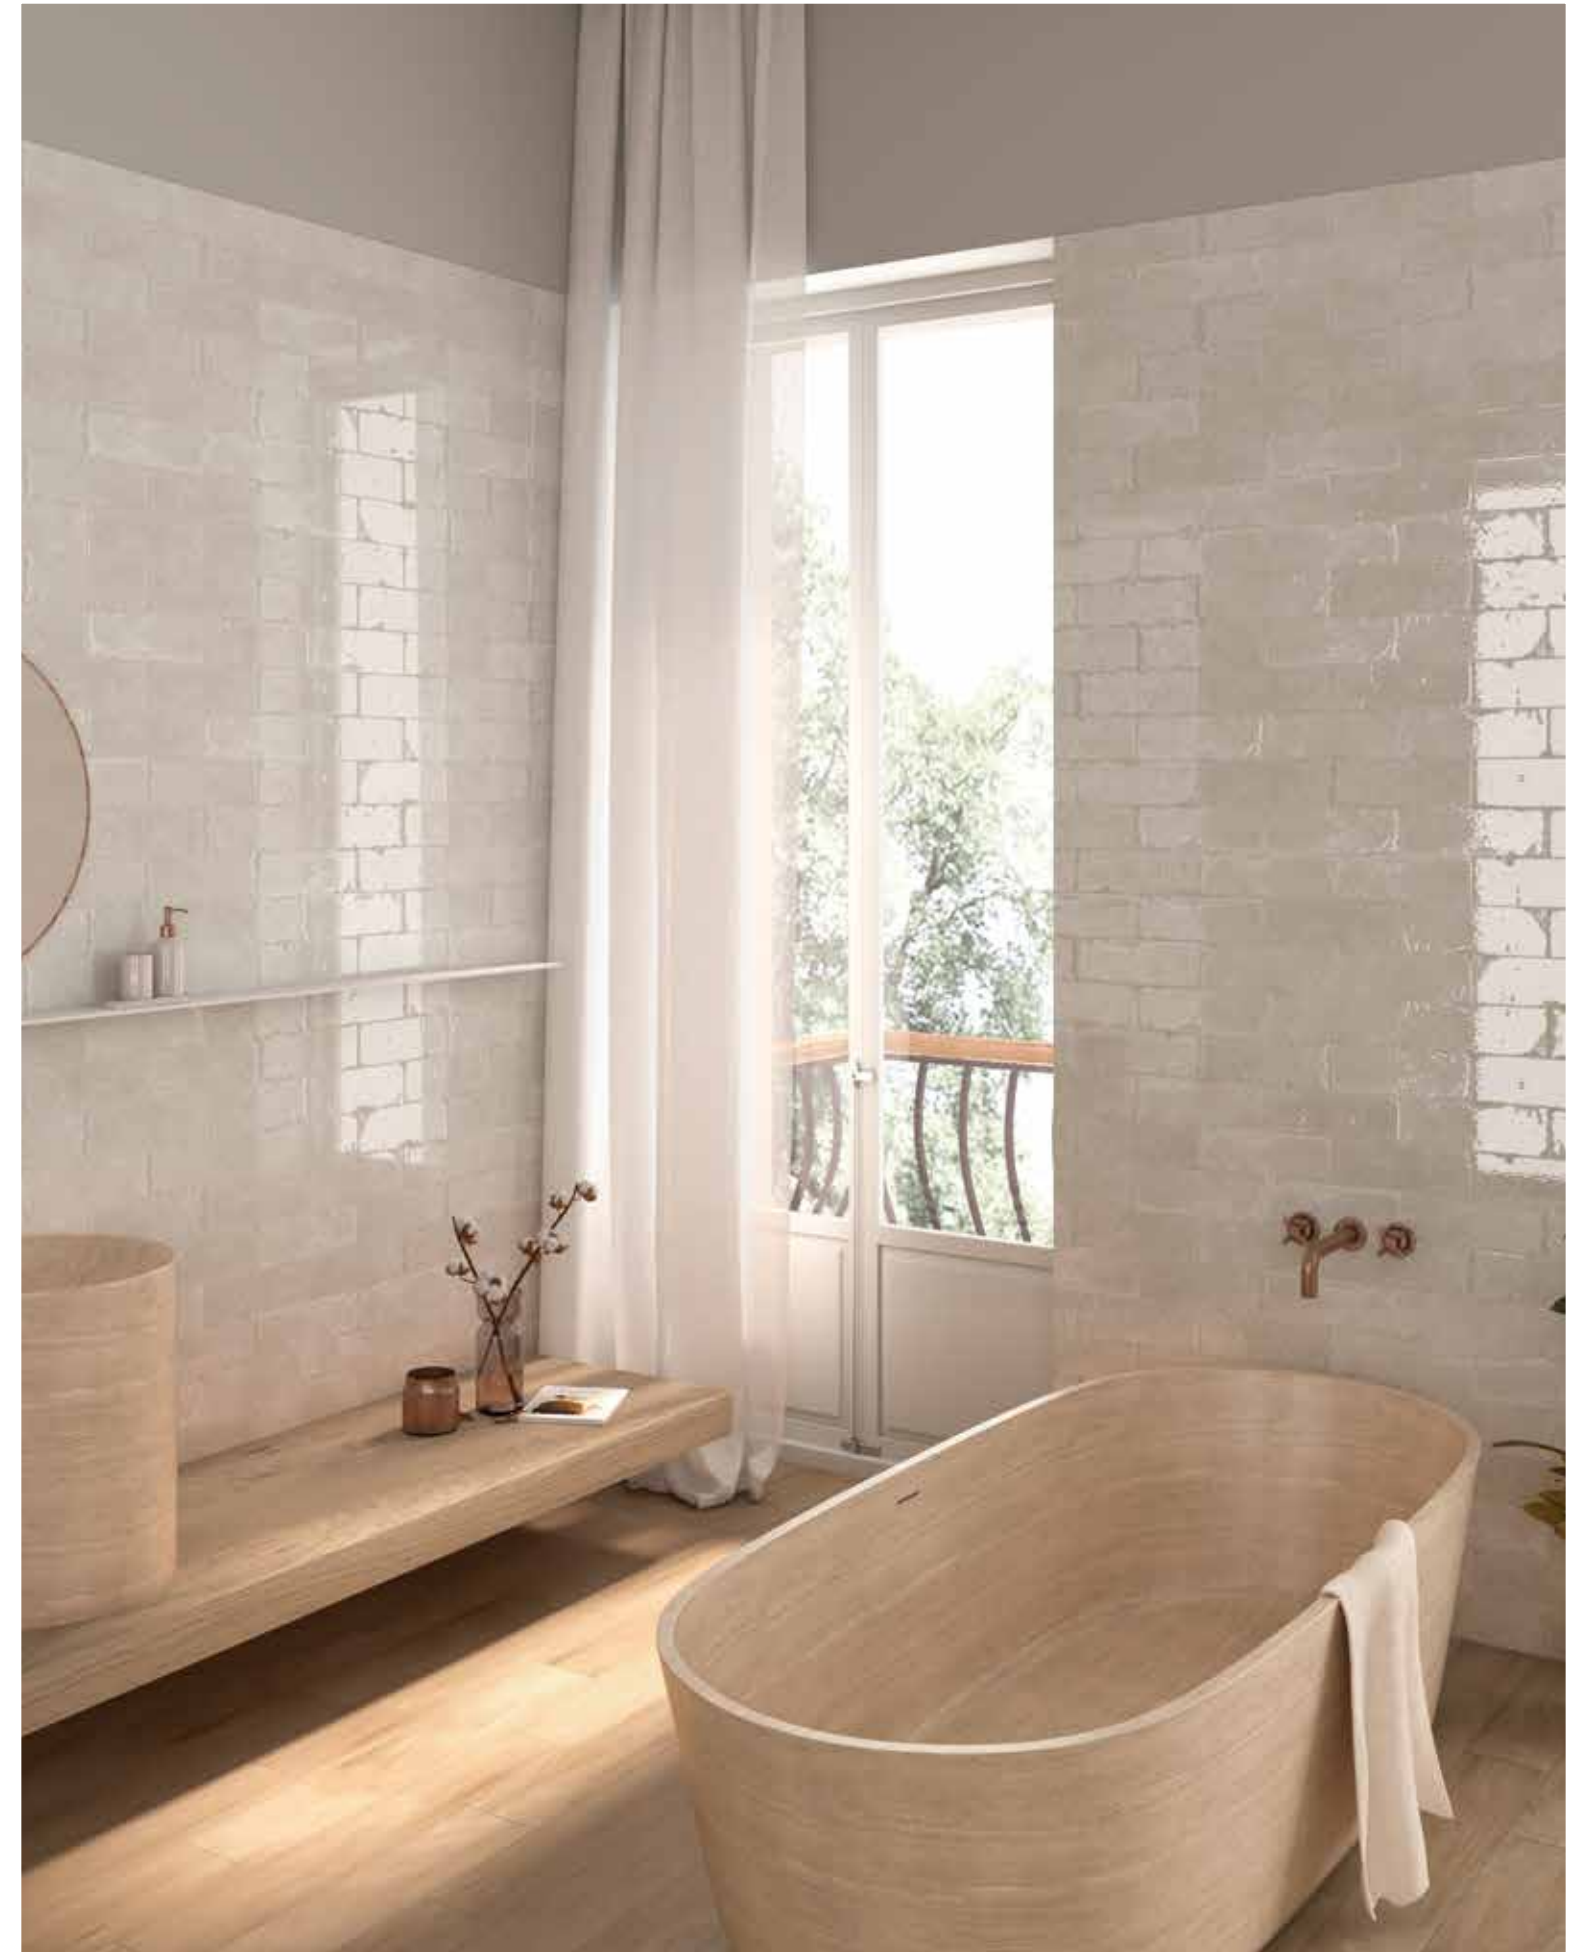

Alma Blanco 10x30cm\_3,9"x11,8" & Orioco Taupe 15x90cm\_5,9"x35,4"