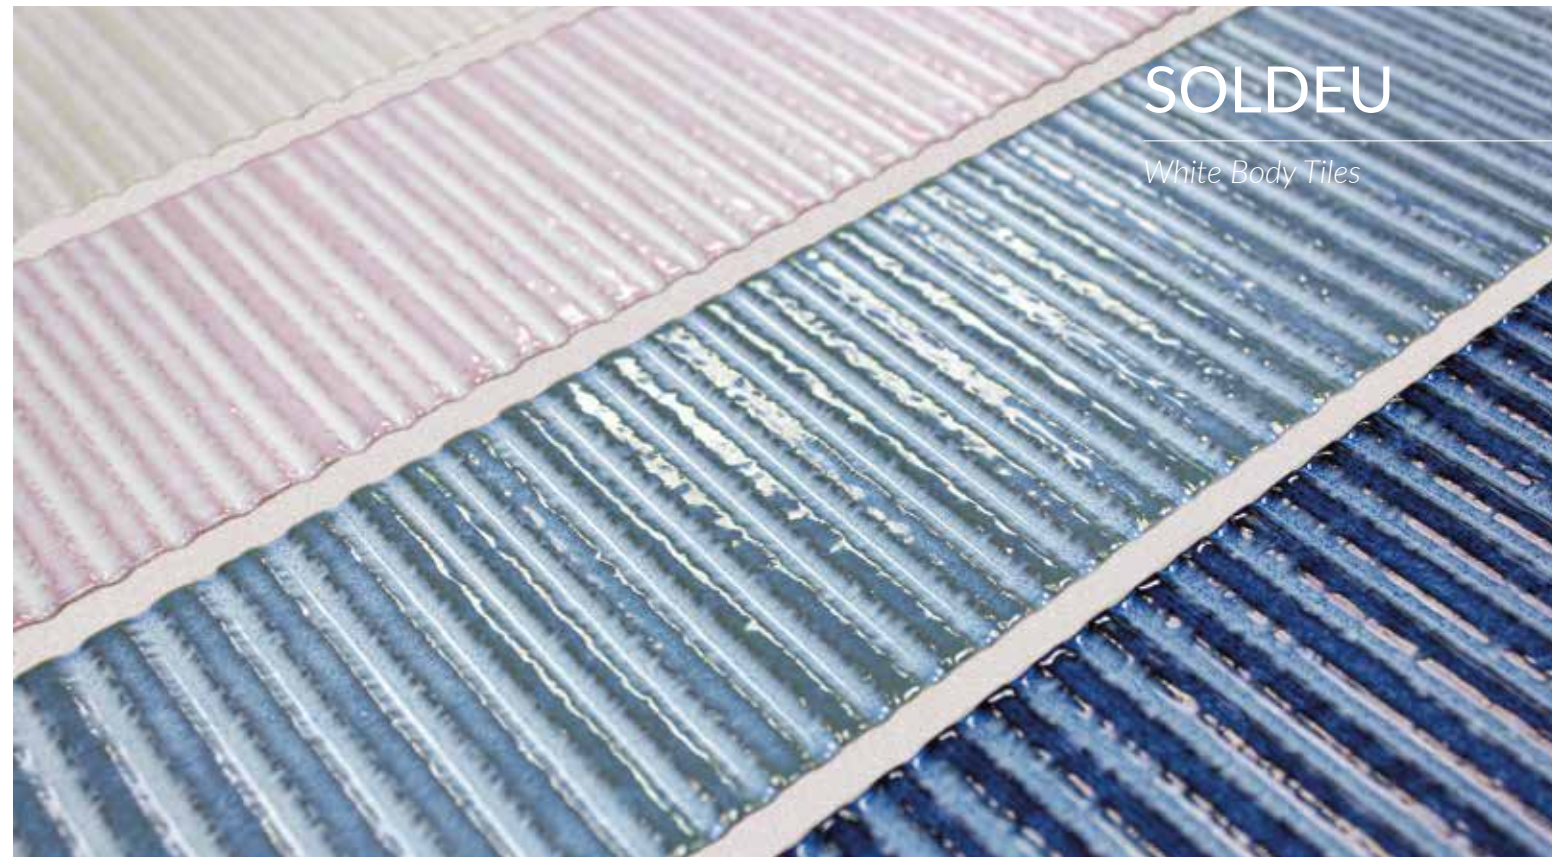

# CHALK

White Body Tiles

Chalk Lima 7,5x30cm\_2,9"x11,8"

Chalk Blanco, Ocre, Violeta & Lima 7,5x30cm\_2,9"x11,8"

Chalk Aguamarina 7,5x30cm\_2,9"x11,8"

Chalk Turquesa 7,5x30cm\_2,9"x11,8"

Chalk Azul 7,5x30cm\_2,9"x11,8"