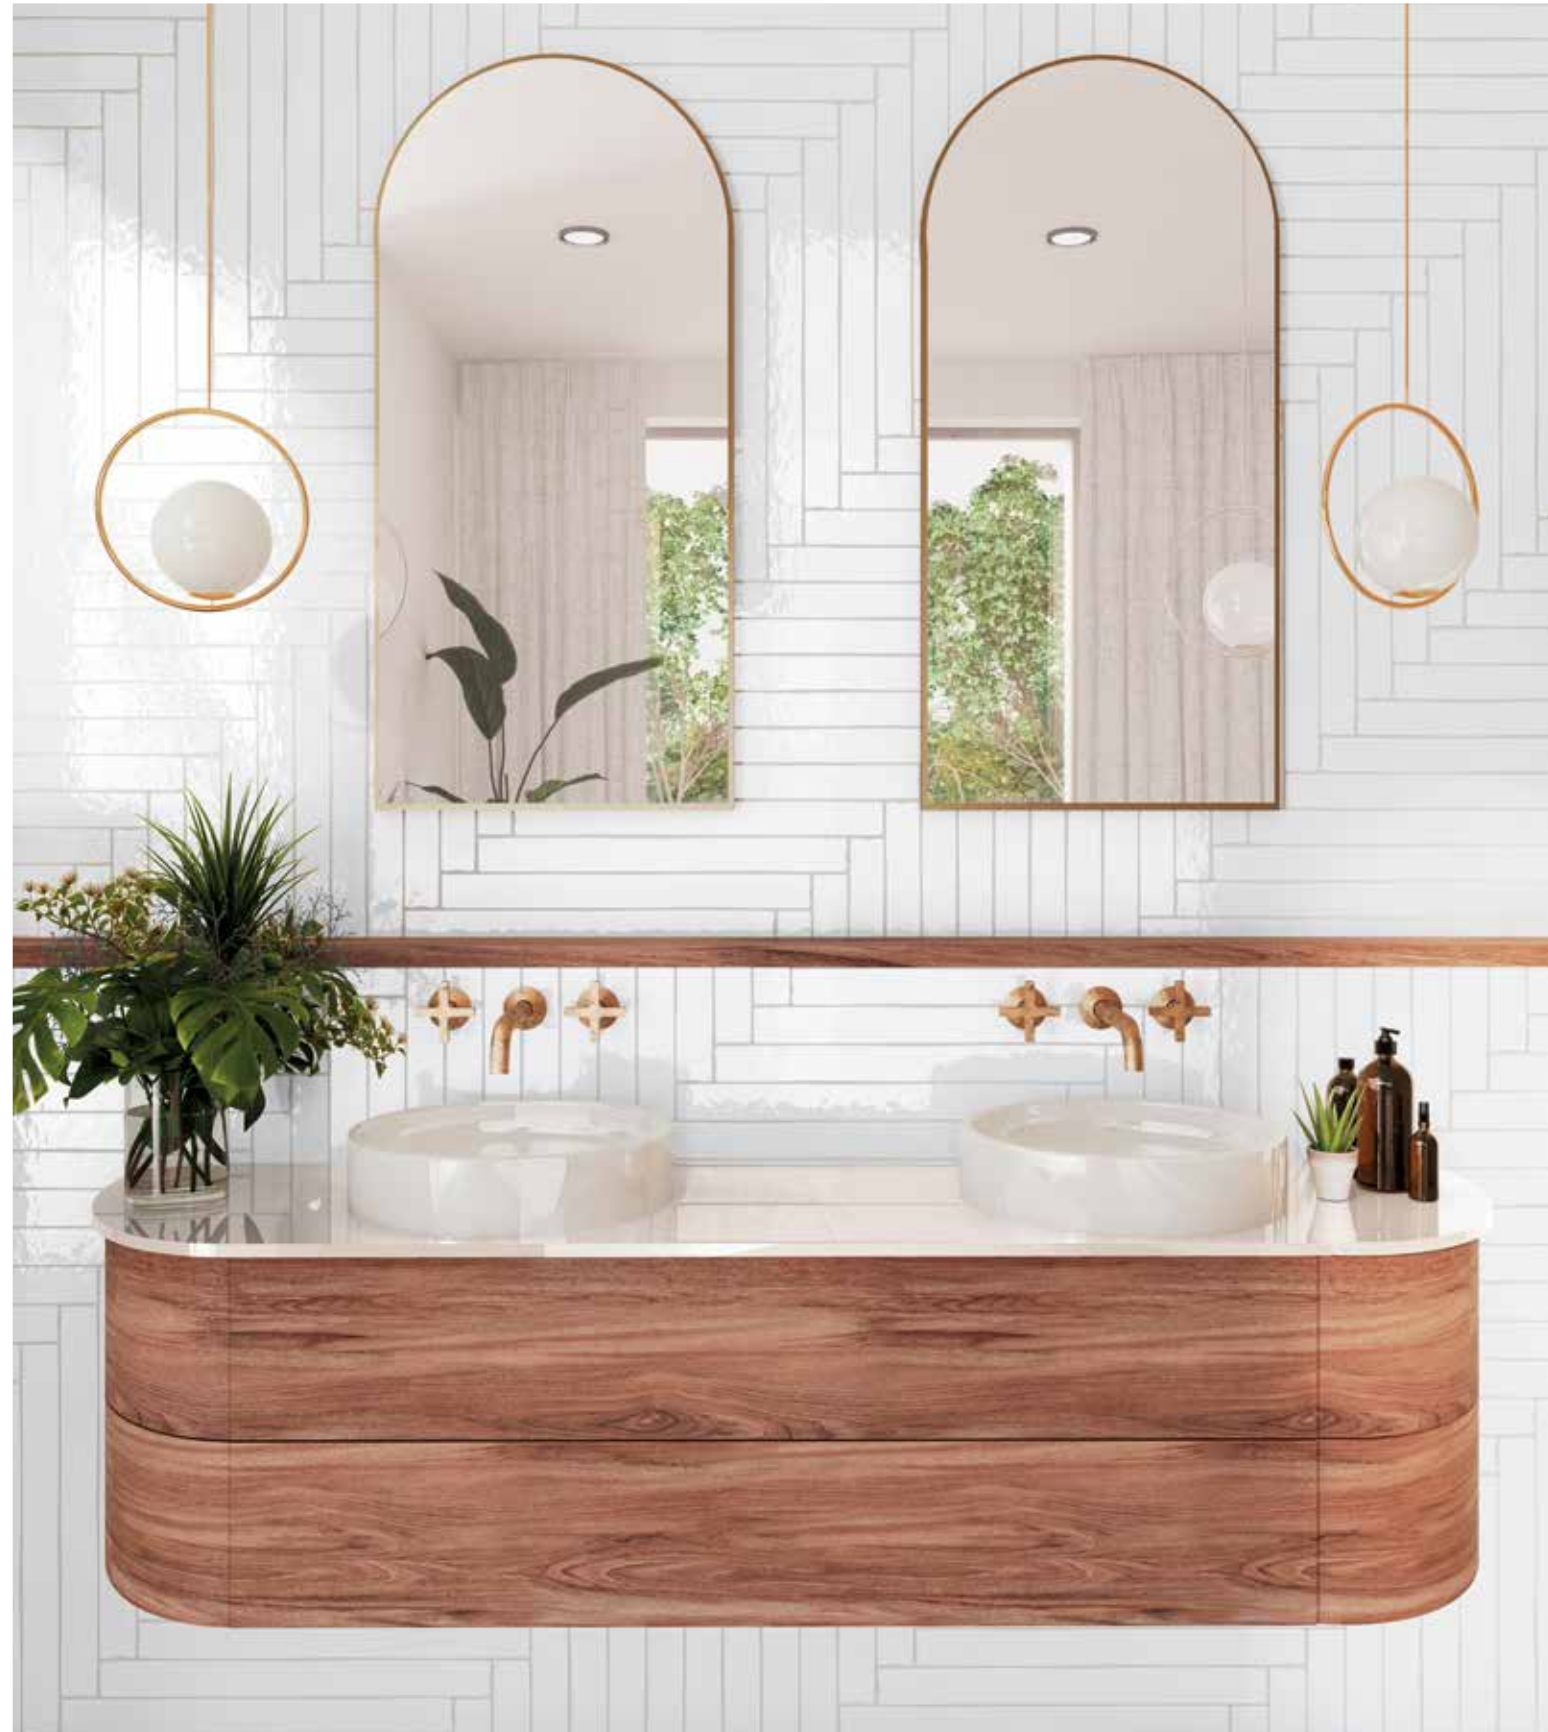

SAONA

White Body Tiles

└ Saona White 5x50cm_2"x19,7"