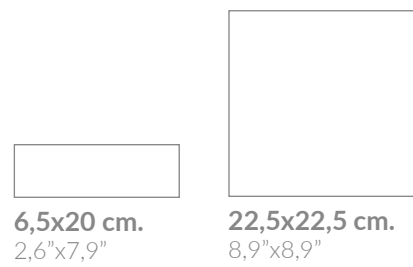

# NOLITA

Porcelain Tiles

— Nolita Blanco 6,5x20cm\_2,6"x7,9"

— Nolita Marine 6,5x20cm\_2,6"x7,9"

— Nolita Burdeos 6,5x20cm\_2,6"x7,9"

— Nolita Verde 6,5x20cm\_2,6"x7,9"

# MITTE

Porcelain Tiles

*Different graphics randomly packaged*

Available Sizes	Pz/bx	Sqm/bx	Kg/bx	Bx/Pallet	Sqm/Pallet	Kg/Pallet	Thickness
6,5x20 cm_2,6"x7,9"	27pz	0,35	6,75	143bx	50,05	980	RT
22,5x22,5 cm_8,9"x8,9"	20pz	1,00	24,00	64bx	64,00	1.551	RT

└─ Mitte Blanco 6,5x20cm\_2,6"x7,9"