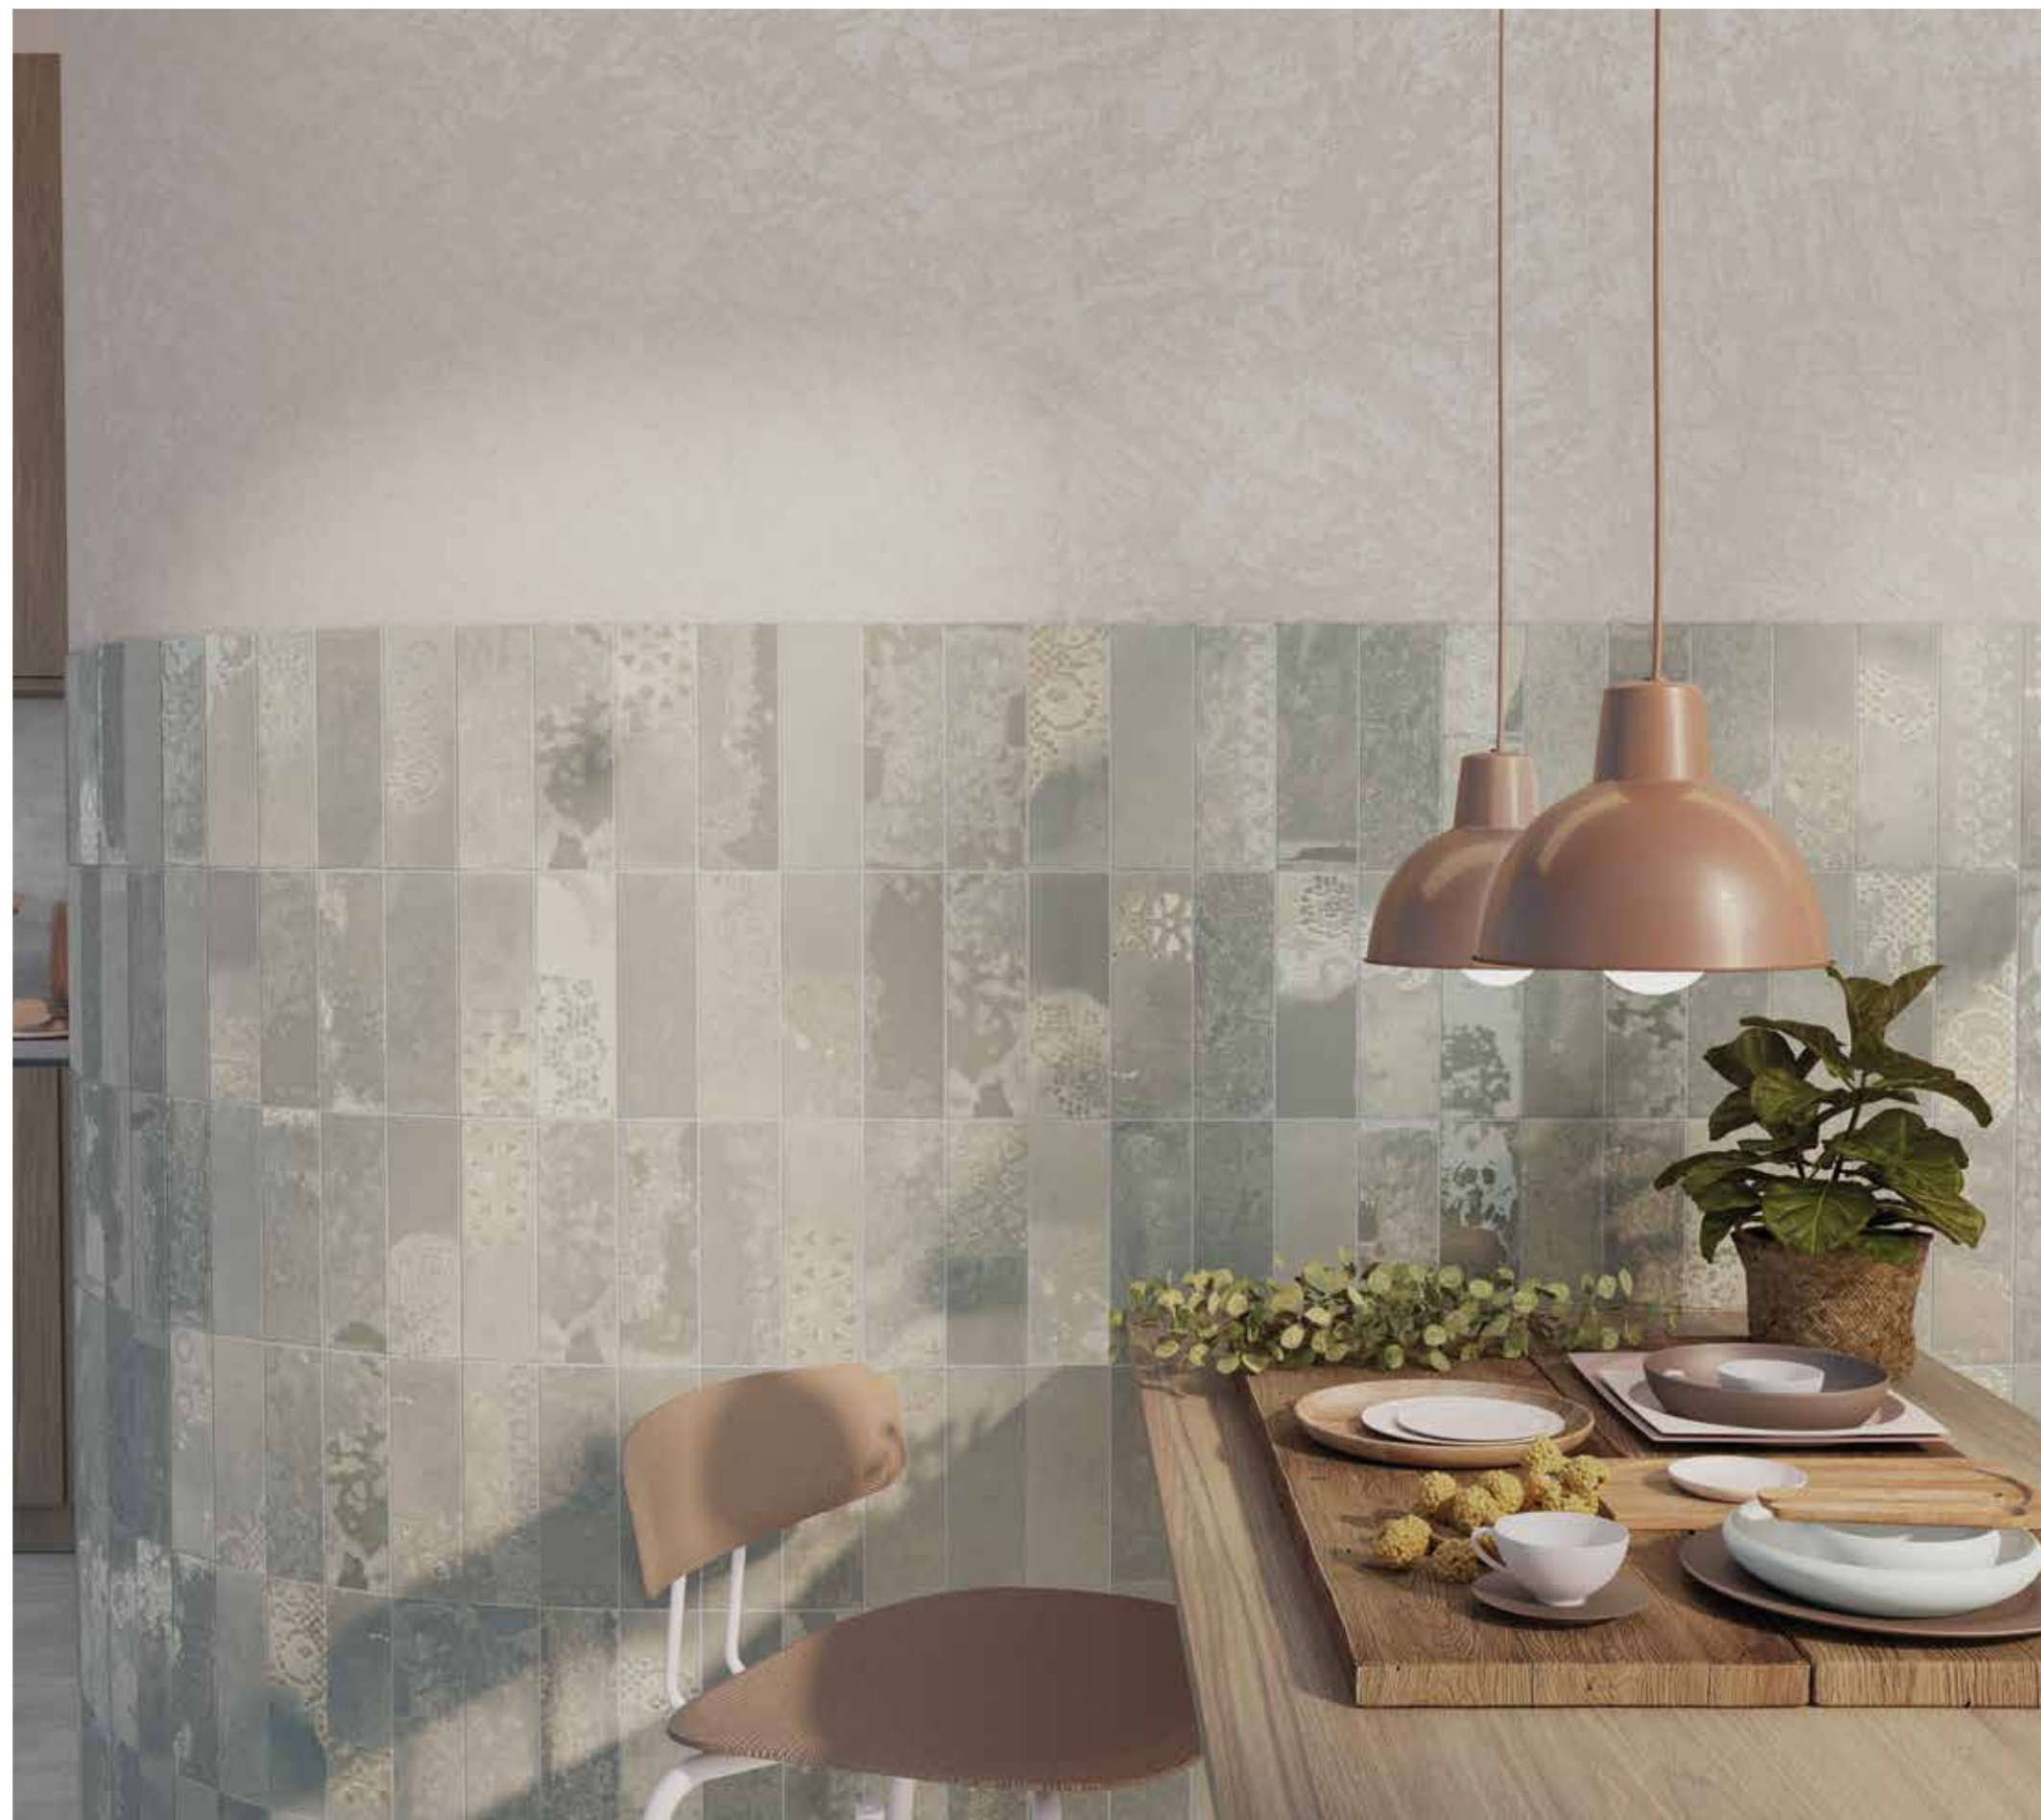

Tempo White 6,5x20cm_2,6"x7,9"