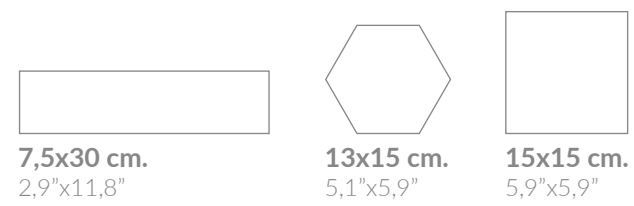

# BORGEO

Porcelain Tiles

*Different graphics randomly packaged*

Available Sizes	Pz/bx	Sqm/bx	Kg/bx	Bx/Pallet	Sqm/Pallet	Kg/Pallet	Thickness
6,5x20 cm._2,6"x7,9"	27pz	0,35	6,75	143bx	50,05	980	RT
22,5x22,5 cm._8,9"x8,9"	20pz	1,00	24,00	64bx	64,00	1.551	RT

└ BORGEO Crackle Pink 6,5x20cm.\_2,6"x7,9"

# BORGO

Porcelain Tiles

└ Borgo Glossy Sky 6,5x20cm\_2,6"x7,9"

└ Borgo Crackle Green 6,5x20cm\_2,6"x7,9"

└ Borgo Crackle Noir 6,5x20cm\_2,6"x7,9"

└ Borgo Glossy Graphite 6,5x20cm\_2,6"x7,9"

└ Borgo Glossy Soft White 6,5x20cm\_2,6"x7,9"

Different graphics randomly packaged

7,5x30 cm.  
2,9"x11,8"

13x15 cm.  
5,1"x5,9"

15x15 cm.  
5,9"x5,9"

Available Sizes	Pz/bx	Sqm/bx	Kg/bx	Bx/Pallet	Sqm/Pallet	Kg/Pallet	Thickness
7,5x30 cm_2,9"x11,8"	27pz	0,61	11,57	121bx	73,81	1.416	RT
13x15 cm_5,1"x5,9"	20pz	0,31	6,60	104bx	32,24	702	RT
15x15 cm_5,9"x5,9"	20pz	0,45	8,90	104bx	46,80	948	RT