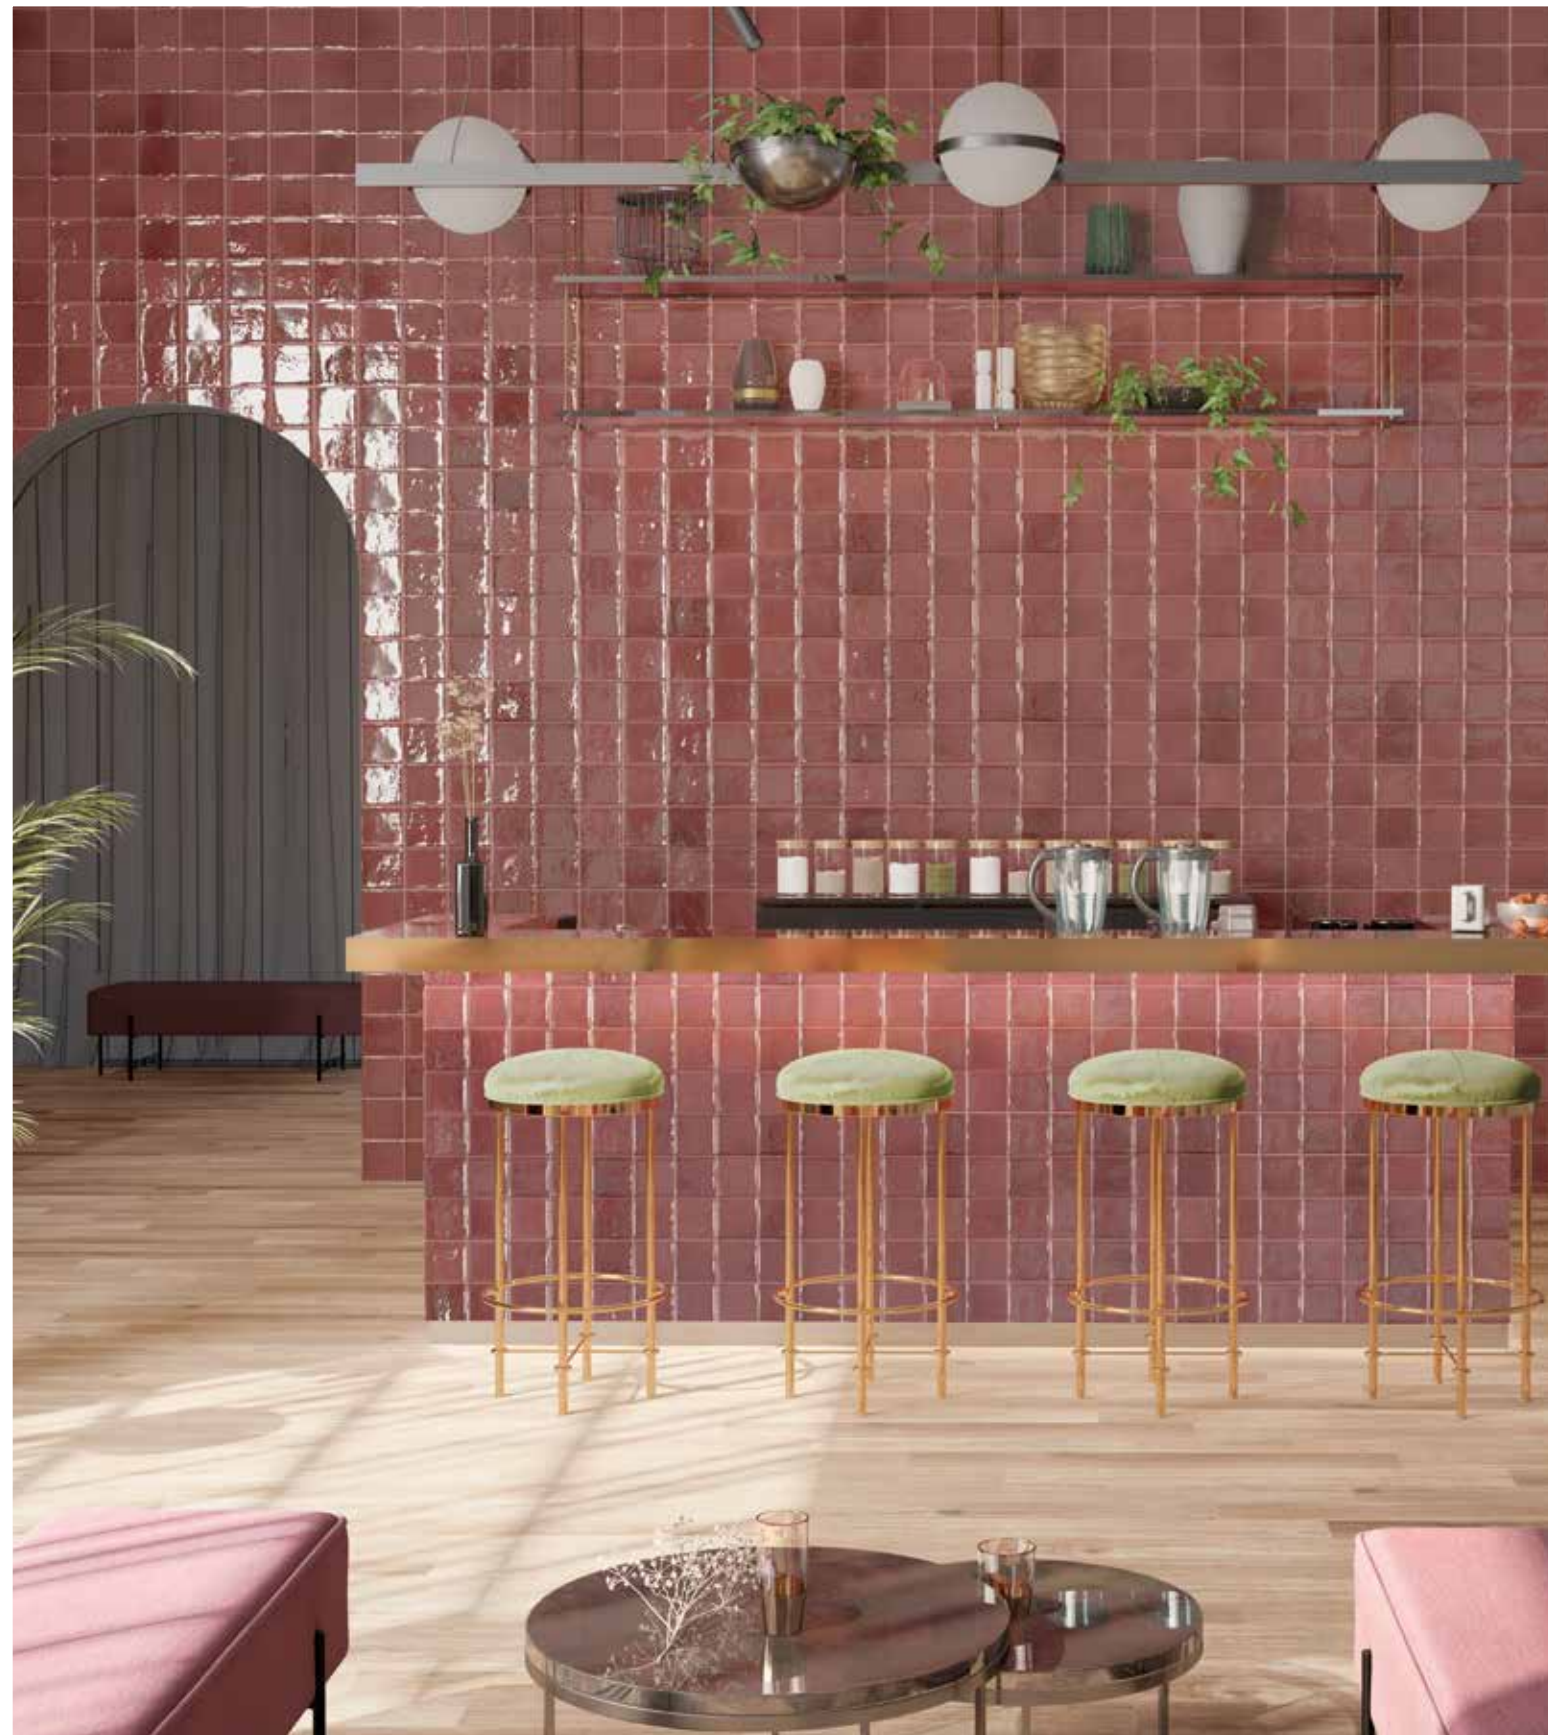

# IQONO

White Body Tiles

Iqono Bordeaux 20x40cm\_7,9"x15,7" & Goa Haya 15x90cm\_5,9"x35,4"

Iqono Citron 20x40cm\_7,9"x15,7"

Iqono White 20x40cm\_7,9"x15,7"