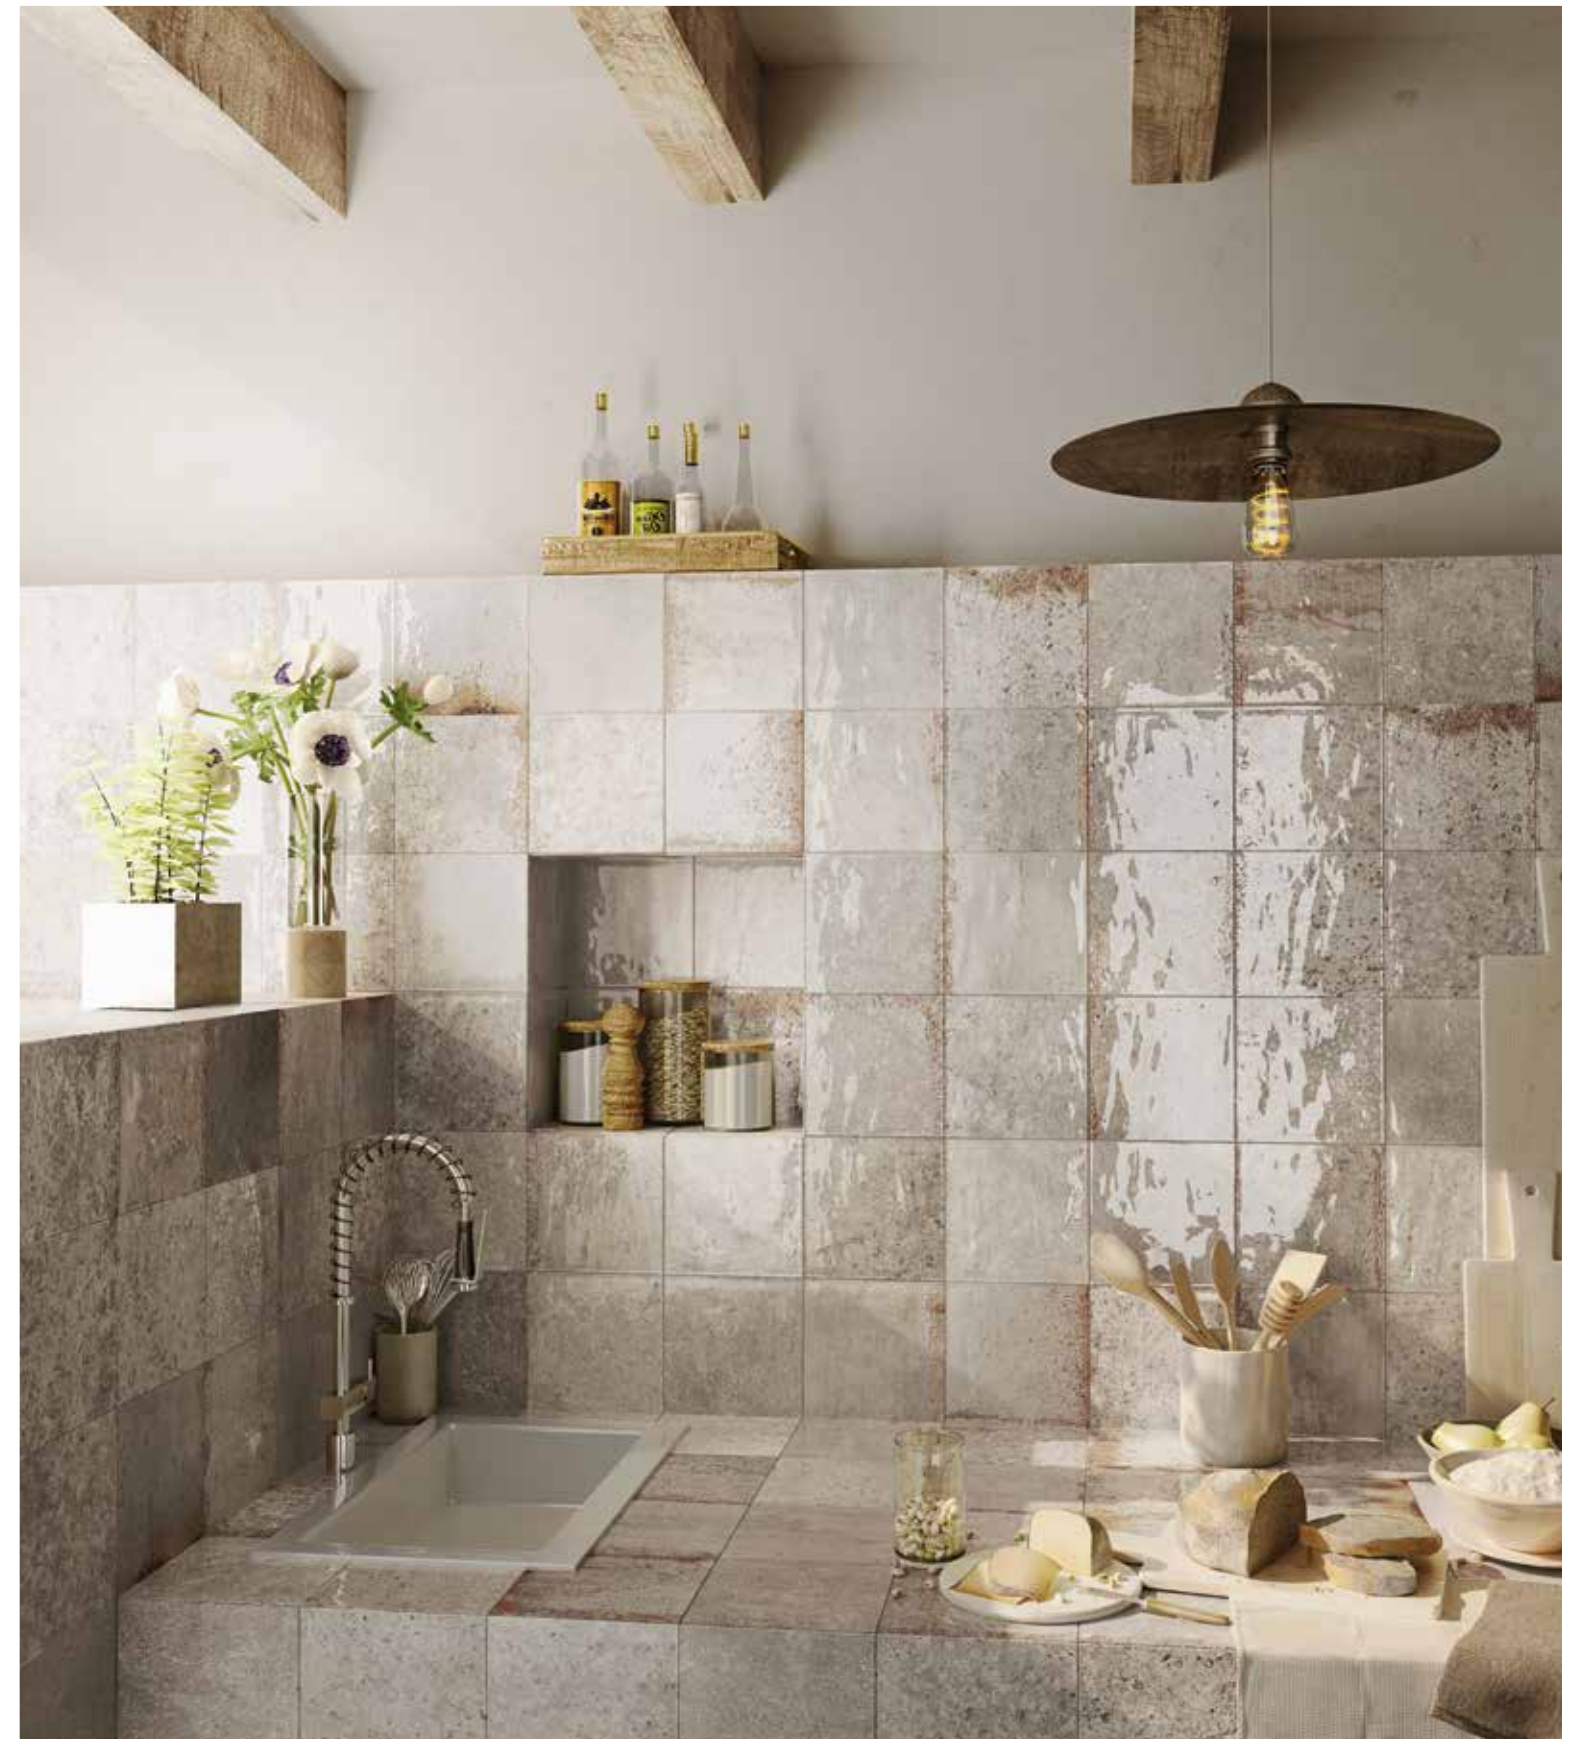

# CARMEN

Porcelain Tiles

└ Carmen Green 15x15cm\_5,9"x5,9"

└ Carmen White 7,5x30cm\_2,9"x11,8"

└ Carmen Blue 15x15cm\_5,9"x5,9"

└ Carmen Beige 7,5x30cm\_2,9"x11,8"

└ Carmen Grey 15x15cm\_5,9"x5,9"