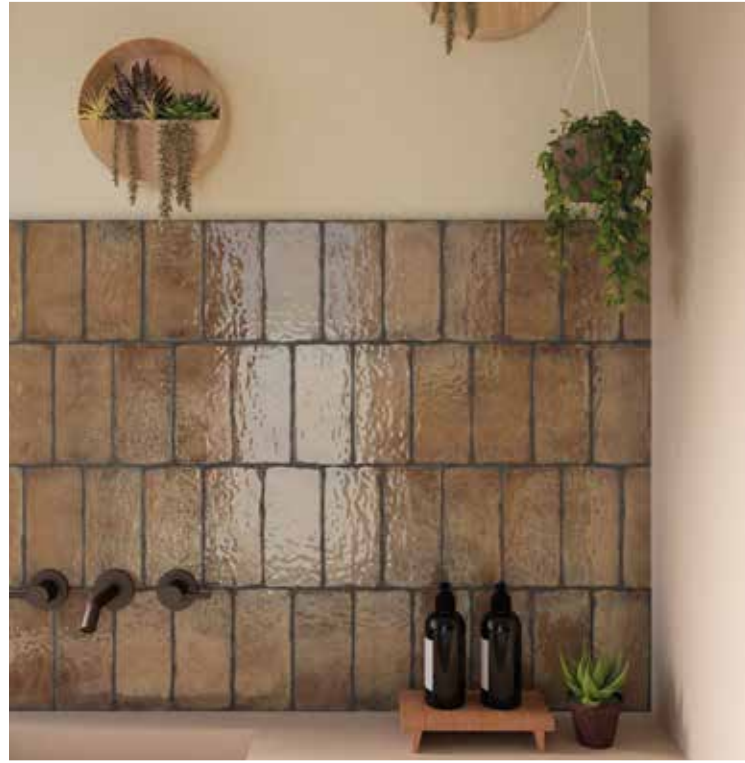

IRIS

Porcelain Tiles

Iris Marron 15x31,6cm_5,9"x12,4"