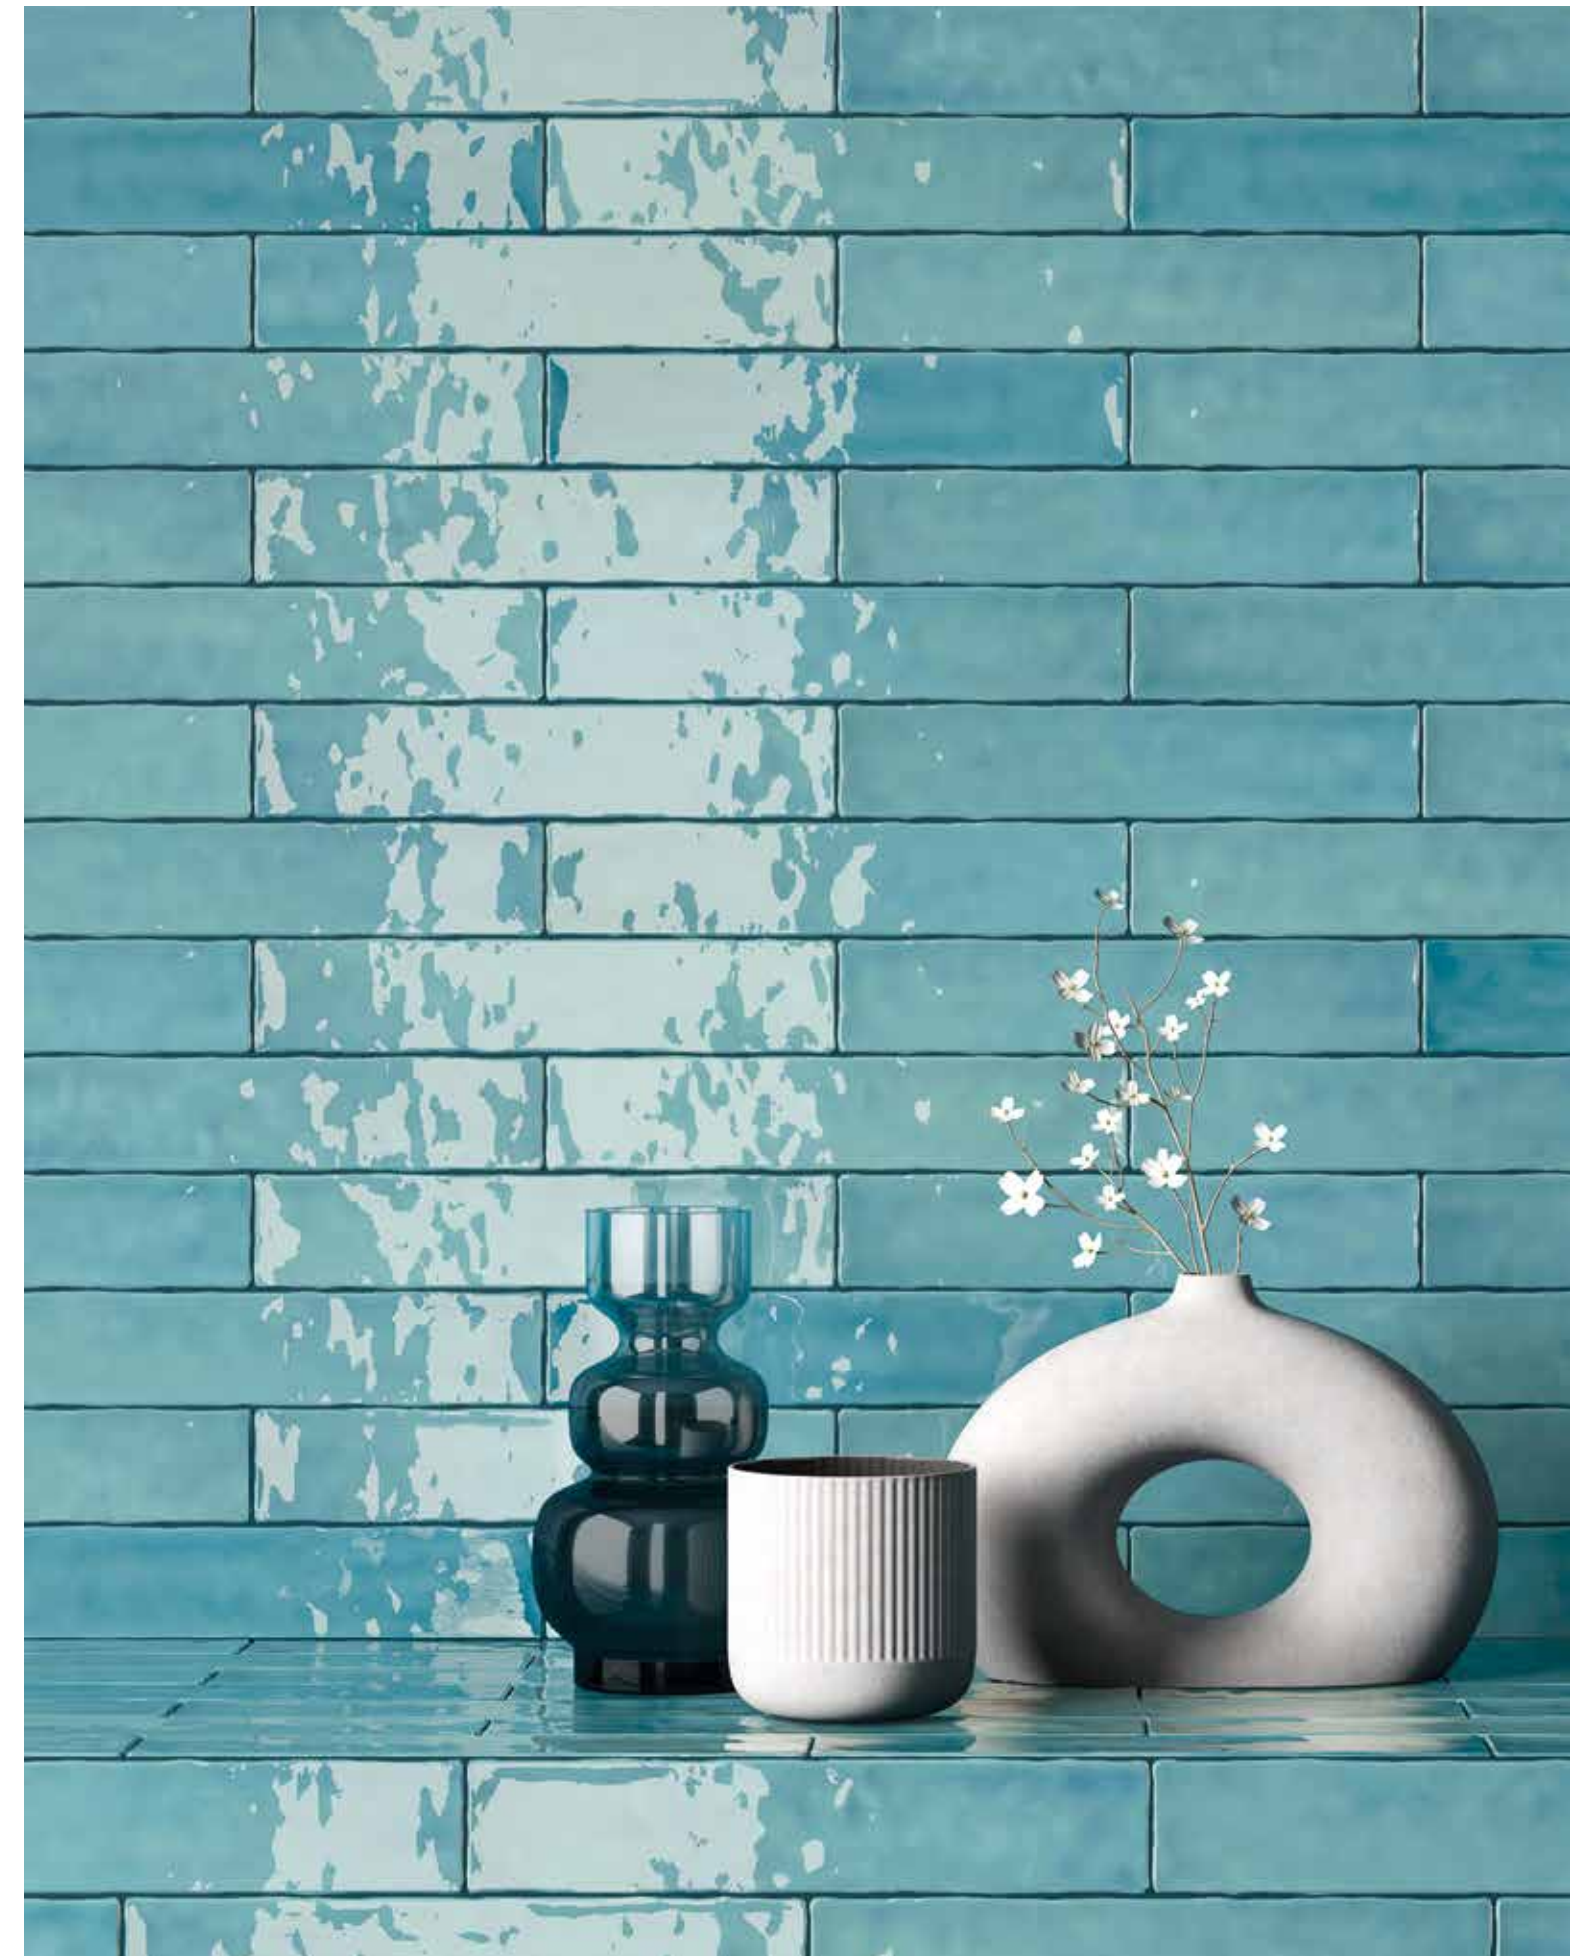

└ Saona Sky 5x25cm\_2"x9,8"