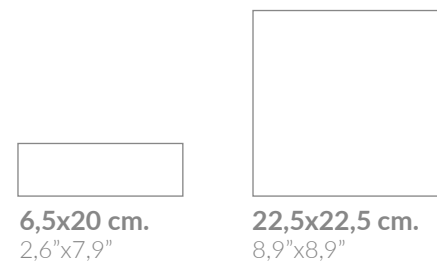

# BORGEO

Porcelain Tiles

*Different graphics randomly packaged*

Available Sizes	Pz/bx	Sqm/bx	Kg/bx	Bx/Pallet	Sqm/Pallet	Kg/Pallet	Thickness
6,5x20 cm._2,6"x7,9"	27pz	0,35	6,75	143bx	50,05	980	RT
22,5x22,5 cm._8,9"x8,9"	20pz	1,00	24,00	64bx	64,00	1.551	RT