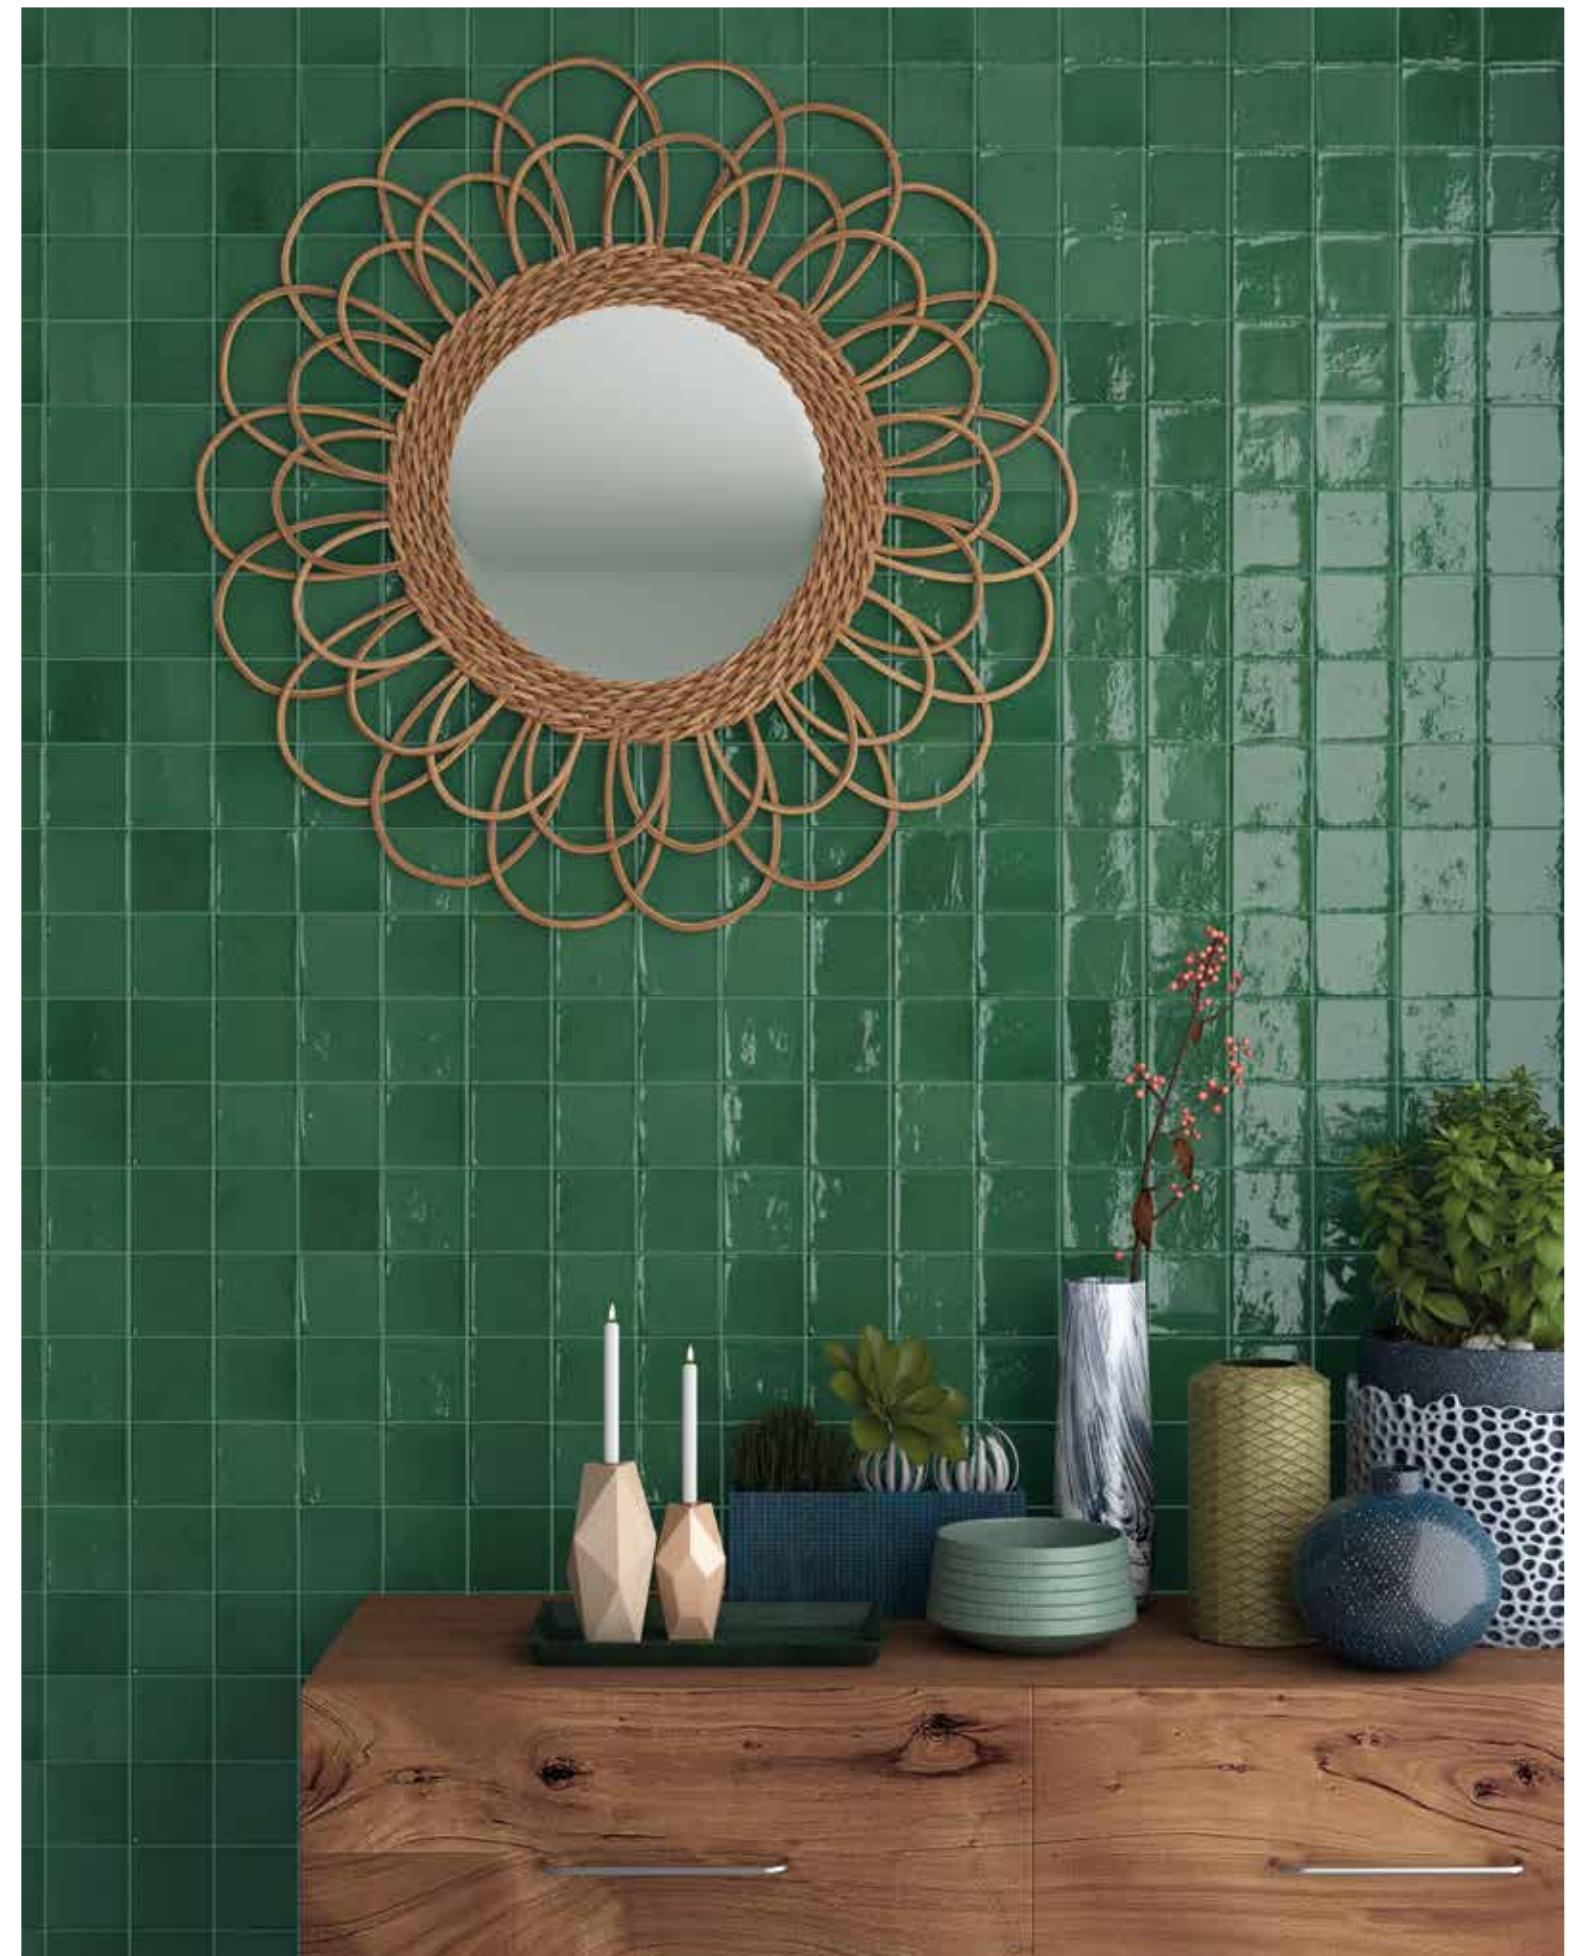

Iqono Green 20x40cm._7,9"x15,7"