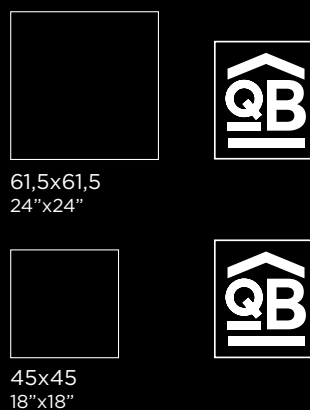

pigalle

sizes

61,5x61,5
24"x24"

Paris

gres porcellanato smaltato
glazed ceramic stoneware . grès cérame émaillé

marais

louvre

pigalle

13

formati
sizes . formats

61,5x61,5
24"x24"
9 mm
matt

marais	F3	
louvre	F3	
pigalle	F3	
PCS/BOX	4	
MQ/BOX	1,51	
KG/BOX	30,50	
BOX/PALLET	30	
MQ/PALLET	45,30	
KG/PALLET	915	

FLOOR: marais 61,5x61,5 24"x24"

Argille

FLOOR + WALL

gres porcellanato smaltato
glazed ceramic stoneware
grès cérame émaillé

colours

sizes

Argille

gres porcellanato smaltato
glazed ceramic stoneware . grès cérame émaillé

ice white

cenere dark

pearl light

18

formati sizes . formats

61,5x61,5
24"x24"
9 mm
matt

ice white	F3	 UPEC 3 3 3 2
pearl light	F3	
cenere dark	F3	 UPEC 2S 3 3 2
desert taupe	F3	
PCS/BOX	4	
MQ/BOX	1,51	
KG/BOX	30,50	
BOX/PALLET	30	
MQ/PALLET	45,30	
KG/PALLET	915	