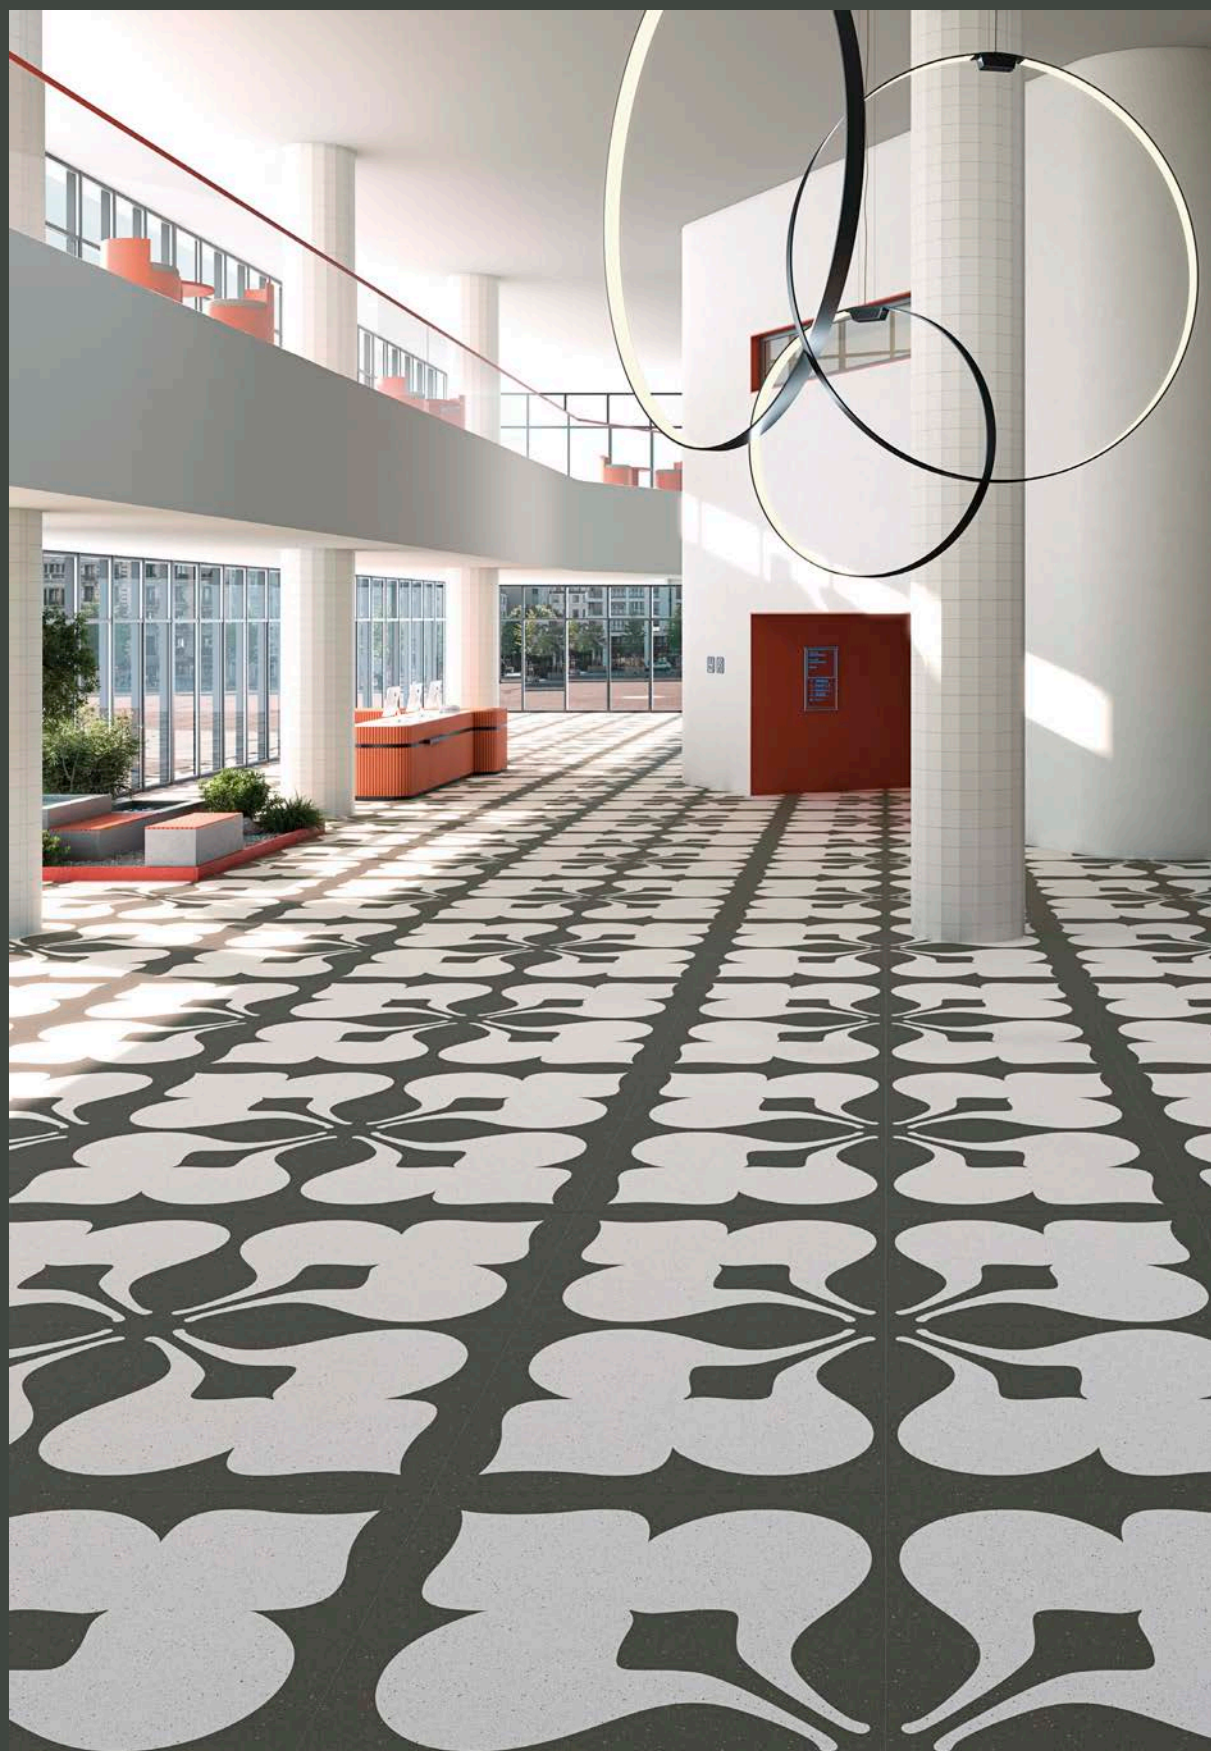

## SIENA

Micra-R Siena 80x80 cm  
Cuark-R Blanco 32x99 cm  
Yocto 13x13 cm

**Micra-R Umbra 59,3x59,3 cm**

**Cuark-R Blanco / Genti-R Umbra 32x99 cm**

**Zepto Índigo 4,2x13 cm**

Micra-R Grafito 120x120 cm  
Micra Grafito / Micra Blanco / Micra Grafito R10 / Micra Blanco R10 / 20x20 cm  
Zepto Índigo 4,2x13 cm