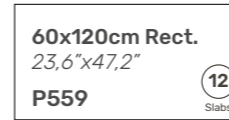

Découvrez la fusion parfaite du style et de la performance.

Amira
Evolution

360°

Rectified Porcelain Tiles

60x60cm Rect.
23,6"x23,6"
P565

Mosaics

MALLA
30x30 cm
12"x12"
P-210

HEXÁGONO
28,3x26,5 cm
11,1"x10,4"
P-270