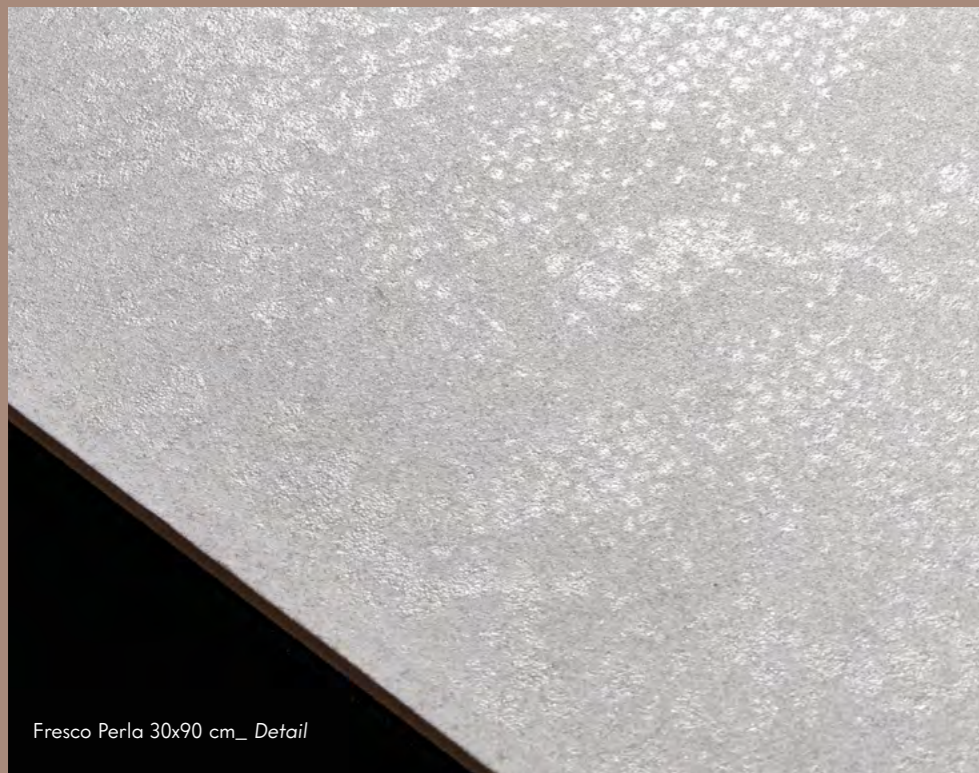

P571

Bullnose

8x30 cm
3"x11,8"

Available in all colours

Wall: Fresco Leaves Beige 30x90 cm

Wall: Fresco Perla 30x90 cm

Fresco Perla 30x90 cm_ Detail

Wall: Fresco Blanco 30x90 cm
Fresco Daisy Blanco 30x90 cm
Floor: Pecan Beige 22,5x119,5 cm