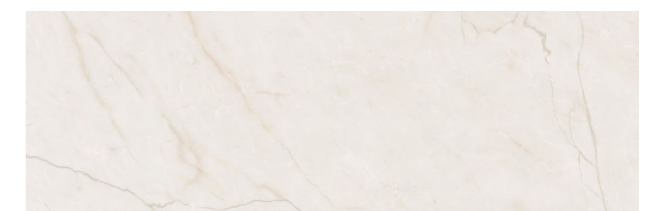

Sublime

Revestimiento Pasta Blanca Rectificada

Rectified White Body Wall Tile

Faïence Pâte Blanche Rectifiée

30x90 cm Rect. • 11,8"x35,4"

Sublime Blanco Brillo

Sublime Nazca Blanco Brillo

Sublime Beige Brillo