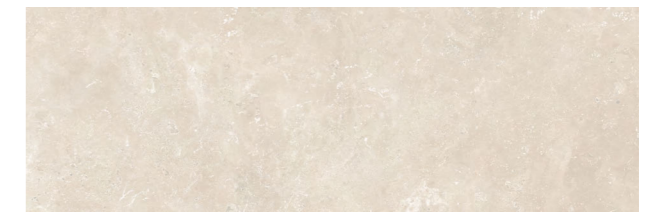

Timeless

Revestimiento Pasta Blanca Rectificada

Rectified White Body Wall Tile

Faïence Pâte Blanche Rectifiée

30x90 cm Rect. • 11,8"x35,4"

Timeless Ivory Mate

Timeless Palais Ivory Mate

Timeless Beige Mate