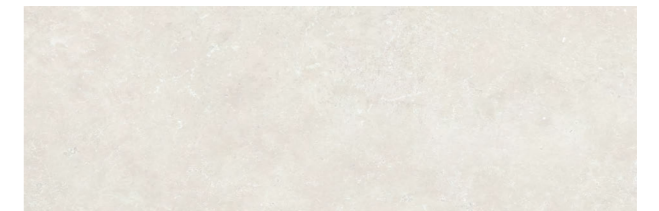

Timeless

Revestimiento Pasta Blanca Rectificada

Rectified White Body Wall Tile

Faïence Pâte Blanche Rectifiée

30x90 cm Rect. • 11,8"x35,4"

Timeless Ivory Mate

Timeless Palais Ivory Mate

Timeless Beige Mate