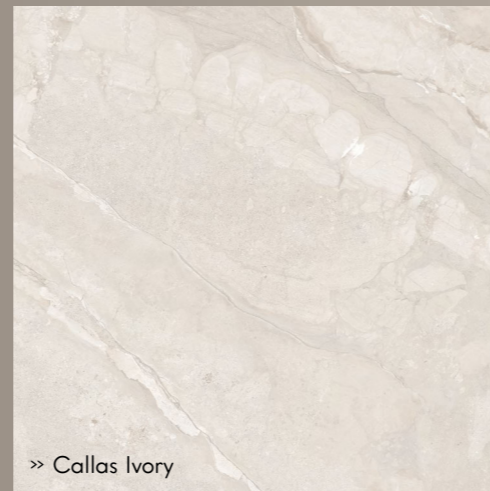

Callas

Porcelánico Esmaltado · Glazed Porcelain Stoneware · Grès Cérame Émaillé

Mate · Matt · Matte

120x120cm Rect.
47,2"x47,2"

S120X120RBa

60x120cm Rect.
23,6"x47,2"

S60x120RBa

60x60cm Rect.
23,6"x23,6"

S60X60RBa

Mate · Matt · Matte

30x60cm
11,8"x23,6"

S30X60PBa

Pulido · Polished · Polie

60x120cm Rect.
23,6"x47,2"

S60X120RPu

Antideslizante · Antislip · Antidérapant

60x120cm Rect.
23,6"x47,2"

S60x120RAn

Mosaicos · Mosaics

MALLA
30x30 cm 12"x12"
Matt P-210
Polished P-269

HEXÁGONO
28,3x26,5 cm 11,1"x10,4"
Matt P-270
Polished P-271