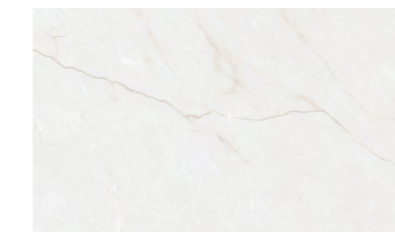

Sublime Blanco Brillo