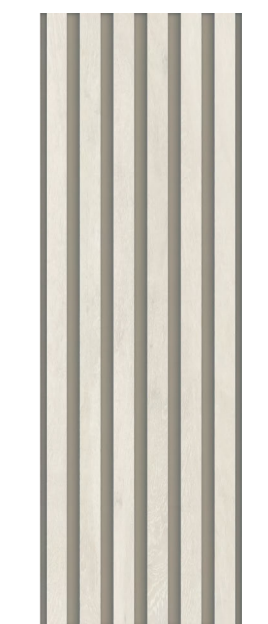

Pecan Elegance Blanco
30x90cm Rect.
S30X90PBRRre