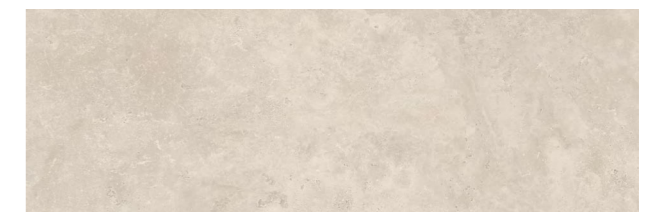

Timeless Greige Mate