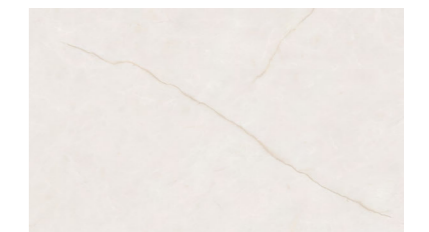

Sublime Beige Brillo