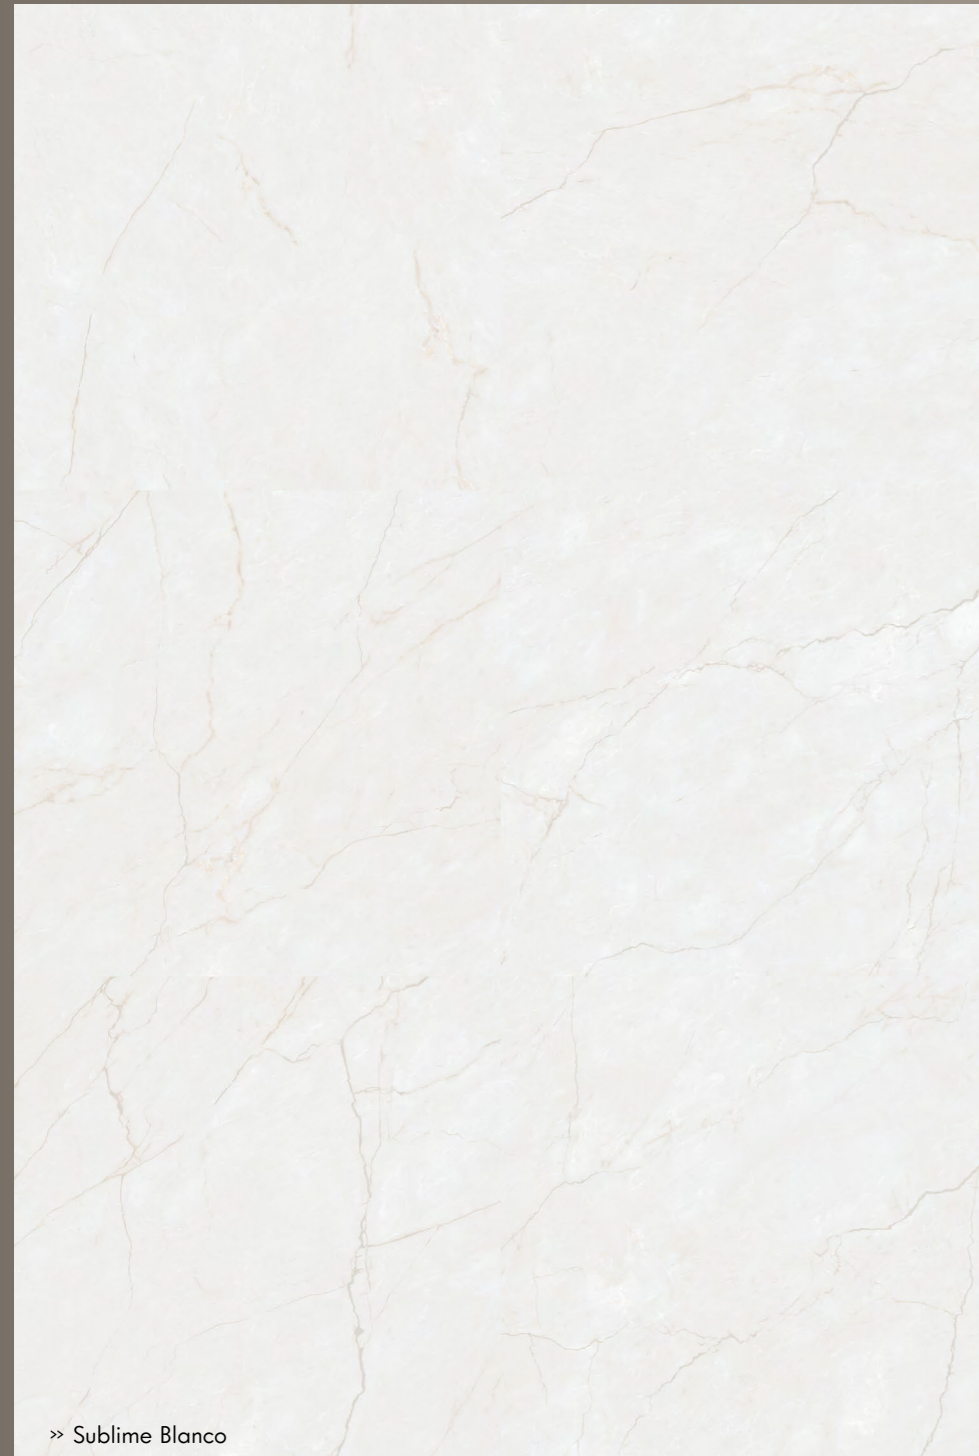

Sublime

Porcelánico Esmaltado · Glazed Porcelain Stoneware · Grès Cérame Émaillé

Lienzo · Canvas · Canevas

Colores · Colours · Couleurs

Mate · Matt · Matte

Mate · Matt · Matte

100x100cm Rect. 40"x40" S100x100RBa	60x120cm Rect. 23,6"x47,2" S60x120RBa	60x60cm Rect. 23,6"x23,6" S60X60RBa	60,5x60,5 cm 23,8"x23,8" S60,5X60,5PBa	45x45cm 17,7"x17,7" S45X45PBa	30x60 cm 11,8"x23,6" S30X60PBa

Pulido · Polished · Polie

Brillo · Glossy · Brillant

100x100cm Rect. 40"x40" S100x100RPu	60x120cm Rect. 23,6"x47,2" S60x120RPu	60x60cm Rect. 23,6"x23,6" S60X60RPu	60,5x60,5 cm 23,8"x23,8" S60,5X60,5PBr

Mosaicos · Mosaics

 MALLA 30x30 cm 12"x12" Matt P-210 Polished P-269	 HEXÁGONO 28,3x26,5 cm 11,1"x10,4" Matt P-270 Polished P-271	 HOJAS 28,3x26,5 cm 11,1"x10,4" Matt P-276 Polished P-277

Revestimiento · Wall Tile · Faïence

Pasta Blanca Rectificada · Rectified White Body · Pâte Blanche Rectifiée

Pasta Roja · Red Body · Pâte Rouge

30x90cm Rect. 11,8"x47,2" S30X90PBRBr	30x90cm Rect. 11,8"x47,2" S30X90PBRrb	8x30 cm 3"x11,8" P-201	33x55cm 12"x21,6" S33X55PBRro	33x55cm 12"x21,6" S33X55PRRb

Pasta Blanca · White Body · Pâte Blanche

20x60cm 8"x23,6" S20X60PBRro	20x60cm 8"x23,6" S20X60PBRb	5x20 cm 2"x8" P-200